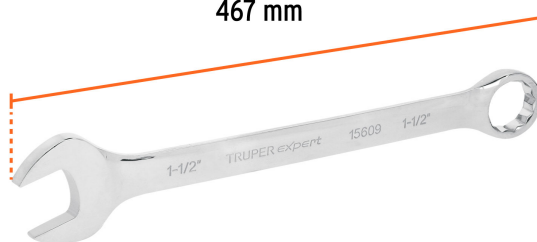

## Llave combinada extralarga 1-1/2" x 467 mm de largo, Expert

- Fabricada en acero al carbono
- Extremo con inclinación de 15° para lugares de difícil acceso
- Medida marcada para fácil identificación

### Especificaciones

Medida	1 1/2"
Largo	467 mm
Empaque individual	Etiqueta
Master	12
Pallet	720
Inner	3

## Imágenes complementarias

Fabricada en acero  
al cromo vanadio

12 Puntas para tuercas  
hexagonales y cuadradas

Largo  
467 mm

Medida 1 1/2"