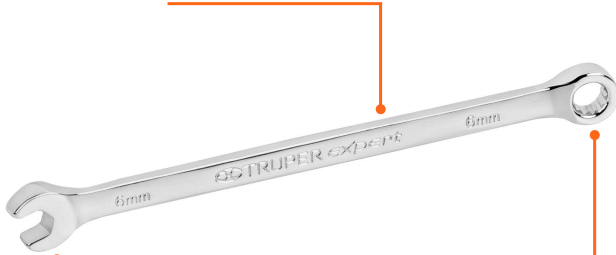

CÓDIGO: 15610 CLAVE: LL-2006M

Llave combinada extralarga 6 mm x 125 mm de largo, Expert

- Fabricada en acero al cromo vanadio 2X más resistente al desgaste que las de acero al carbono
- Muesca hexagonal, que minimiza el esfuerzo ofreciendo mayor contacto evitando el desgaste en tornillería
- Extremo con inclinación de 15° para lugares de difícil acceso
- Medida marcada para fácil identificación

Especificaciones

Medida	6 mm
Largo	125 mm
Empaque individual	Tarjeta plástica
Inner	6
Master	72
Pallet	11232

País de origen

Fabricado en China bajo las estrictas especificaciones de GRUPO TRUPER

Imagenes complementarias

Fabricada en acero
al cromo vanadio

Muesca
hexagonal

12 Puntas para tuercas
hexagonales y cuadradas

Largo
125 mm

Medida 6 mm