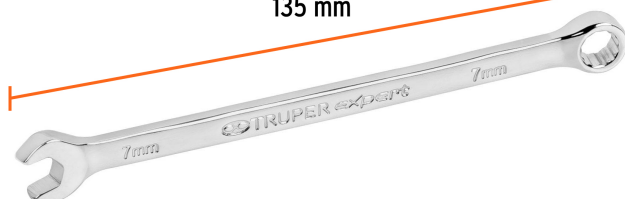

## Llave combinada extralarga 7 mm x 135 mm de largo, Expert

- Fabricada en acero al cromo vanadio 2X más resistente al desgaste que las de acero al carbono
- Muesca hexagonal, que minimiza el esfuerzo ofreciendo mayor contacto evitando el desgaste en tornillería
- Extremo con inclinación de 15° para lugares de difícil acceso
- Medida marcada para fácil identificación

### País de origen

Fabricado en China bajo las estrictas especificaciones de GRUPO TRUPER

**Imagenes complementarias**

Fabricada en acero  
al cromo vanadio

Muesca  
hexagonal

12 Puntas para tuercas  
hexagonales y cuadradas

Largo  
135 mm

Medida 7 mm