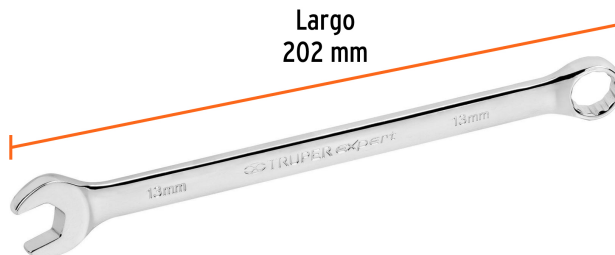

CÓDIGO: 15617 CLAVE: LL-2013M

Llave combinada extralarga 13 mm x 202 mm de largo, Expert

- Fabricada en acero al cromo vanadio 2X más resistente al desgaste que las de acero al carbono
- Muesca hexagonal, que minimiza el esfuerzo ofreciendo mayor contacto evitando el desgaste en tornillería
- Extremo con inclinación de 15° para lugares de difícil acceso
- Medida marcada para fácil identificación

Pulido espejo para fácil limpieza

Muesca hexagonal

Puntas para tuercas hexagonales y cuadradas

Certificaciones y garantías

- Excede en promedio un 80% la norma en torque ASME B107.100
- Garantizado contra defectos de fabricación o mano de obra. La garantía se puede hacer válida con cualquier distribuidor de TRUPER

Especificaciones

Medida	13 mm
Largo	202 mm
Empaque individual	Tarjeta plástica
Inner	6
Master	72
Pallet	7200

País de origen

Fabricado en China bajo las estrictas especificaciones de GRUPO TRUPER

Imágenes complementarias

Fabricada en acero
al cromo vanadio

Muesca
hexagonal

12 Puntas para tuercas
hexagonales y cuadradas

Largo
202 mm

Medida 13 mm