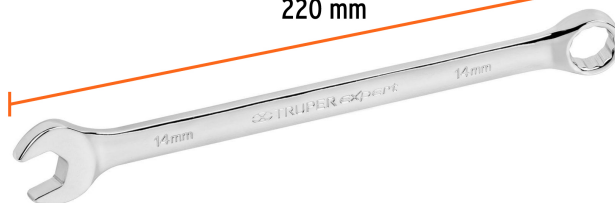

## Llave combinada extralarga 14 mm x 220 mm de largo, Expert

- Fabricada en acero al cromo vanadio 2X más resistente al desgaste que las de acero al carbono
- Muesca hexagonal, que minimiza el esfuerzo ofreciendo mayor contacto evitando el desgaste en tornillería
- Extremo con inclinación de 15° para lugares de difícil acceso
- Medida marcada para fácil identificación

### País de origen

Fabricado en China bajo las estrictas especificaciones de GRUPO TRUPER

Imágenes complementarias

Fabricada en acero al cromo vanadio

Muesca hexagonal

12 Puntas para tuercas hexagonales y cuadradas

Largo 220 mm

Medida 14 mm