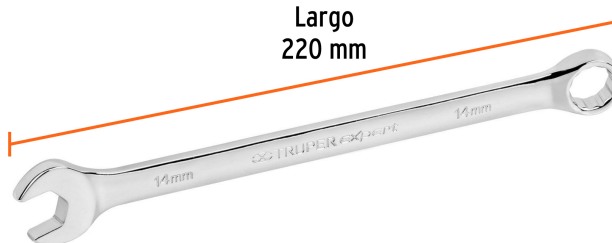

CÓDIGO: 15618 CLAVE: LL-2014M

Llave combinada extralarga 14 mm x 220 mm de largo, Expert

- Fabricada en acero al cromo vanadio 2X más resistente al desgaste que las de acero al carbono
- Muesca hexagonal, que minimiza el esfuerzo ofreciendo mayor contacto evitando el desgaste en tornillería
- Extremo con inclinación de 15° para lugares de difícil acceso
- Medida marcada para fácil identificación

Pulido espejo para fácil limpieza

Muesca hexagonal

Puntas para tuercas hexagonales y cuadradas

Certificaciones y garantías

- Excede en promedio un 80% la norma en torque ASME B107.100
- Garantizado contra defectos de fabricación o mano de obra. La garantía se puede hacer válida con cualquier distribuidor de TRUPER

Especificaciones

Medida	14 mm
Largo	220 mm
Empaque individual	Tarjeta plástica
Inner	6
Master	72
Pallet	6912

País de origen

Fabricado en China bajo las estrictas especificaciones de GRUPO TRUPER

Imágenes complementarias

Fabricada en acero al cromo vanadio

Muesca hexagonal

12 Puntas para tuercas hexagonales y cuadradas

Largo 220 mm

Medida 14 mm