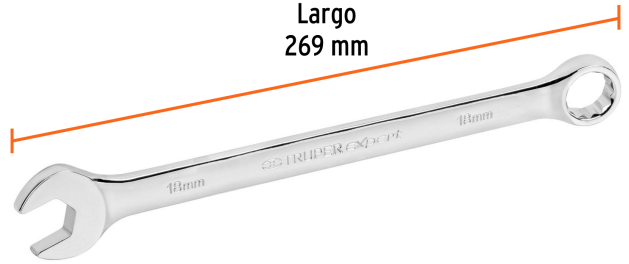

CÓDIGO: 15622 CLAVE: LL-2018M

Llave combinada extralarga 18 mm x 269 mm de largo, Expert

- Fabricada en acero al cromo vanadio 2X más resistente al desgaste que las de acero al carbono
- Muesca hexagonal, que minimiza el esfuerzo ofreciendo mayor contacto evitando el desgaste en tornillería
- Extremo con inclinación de 15° para lugares de difícil acceso
- Medida marcada para fácil identificación

Pulido espejo para fácil limpieza

Muesca hexagonal

Puntas para tuercas hexagonales y cuadradas

Certificaciones y garantías

- Excede en promedio un 80% la norma en torque ASME B107.100
- Garantizado contra defectos de fabricación o mano de obra. La garantía se puede hacer válida con cualquier distribuidor de TRUPER

Especificaciones

Medida	18 mm
Largo	269 mm
Empaque individual	Tarjeta plástica
Inner	6
Master	48
Pallet	4032

País de origen

Fabricado en China bajo las estrictas especificaciones de GRUPO TRUPER

Imagenes complementarias

Fabricada en acero
al cromo vanadio

Muesca
hexagonal

12 Puntas para tuercas
hexagonales y cuadradas

Largo
269 mm

Medida 18 mm