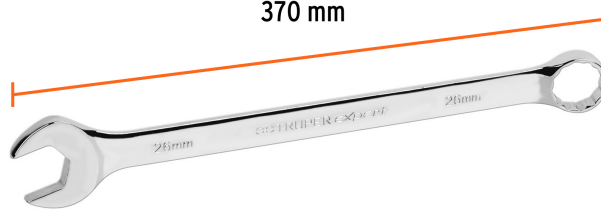

CÓDIGO: 15628 CLAVE: LL-2026M

Llave combinada extralarga 26 mm x 370 mm de largo, Expert

- Fabricada en acero al cromo vanadio 2X más resistente al desgaste que las de acero al carbono
- Muesca hexagonal, que minimiza el esfuerzo ofreciendo mayor contacto evitando el desgaste en tornillería
- Extremo con inclinación de 15° para lugares de difícil acceso
- Medida marcada para fácil identificación

Pulido espejo para fácil limpieza

Muesca hexagonal

Puntas para tuercas hexagonales y cuadradas

Certificaciones y garantías

- Excede en promedio un 80% la norma en torque ASME B107.100
- Garantizado contra defectos de fabricación o mano de obra. La garantía se puede hacer válida con cualquier distribuidor de TRUPER

Especificaciones

Medida	26 mm
Largo	370 mm
Empaque individual	Etiqueta
Master	12
Pallet	2304
Inner	3

País de origen

Fabricado en China bajo las estrictas especificaciones de GRUPO TRUPER

Imagenes complementarias

Fabricada en acero
al cromo vanadio

Muesca
hexagonal

12 Puntas para tuercas
hexagonales y cuadradas

Largo
370 mm

Medida 26 mm