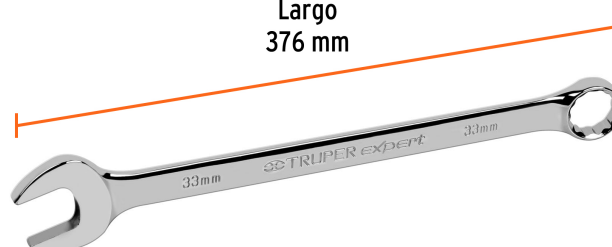

## Llave combinada extralarga 33 mm x 376 mm de largo, Expert

- Fabricada en acero al carbono
- Extremo con inclinación de 15° para lugares de difícil acceso
- Medida marcada para fácil identificación

Pulido espejo para fácil limpieza

### País de origen

Fabricado en China bajo las estrictas especificaciones de GRUPO TRUPER

**Imagenes complementarias**

Fabricada en  
acero al carbono

12 Puntas para tuercas  
hexagonales y cuadradas

Largo  
376 mm

Medida 33 mm