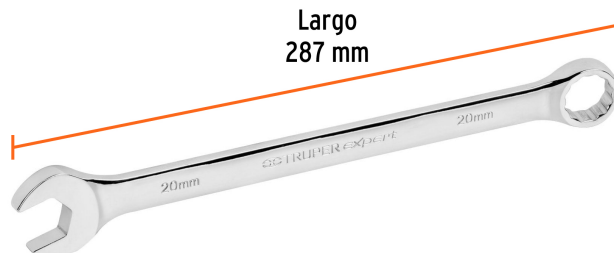

CÓDIGO: 15624 CLAVE: LL-2020M

Llave combinada extralarga 20 mm x 287 mm de largo, Expert

- Fabricada en acero al cromo vanadio 2X más resistente al desgaste que las de acero al carbono
- Muesca hexagonal, que minimiza el esfuerzo ofreciendo mayor contacto evitando el desgaste en tornillería
- Extremo con inclinación de 15° para lugares de difícil acceso
- Medida marcada para fácil identificación

Pulido espejo para fácil limpieza

Muesca hexagonal

Puntas para tuercas hexagonales y cuadradas

Certificaciones y garantías

- Excede en promedio un 80% la norma en torque ASME B107.100
- Garantizado contra defectos de fabricación o mano de obra. La garantía se puede hacer válida con cualquier distribuidor de TRUPER

Especificaciones

Medida	20 mm
Largo	287 mm
Empaque individual	Tarjeta plástica
Inner	6
Master	48
Pallet	3024

País de origen

Fabricado en China bajo las estrictas especificaciones de GRUPO TRUPER

Imágenes complementarias

Fabricada en acero
al cromo vanadio

Muesca
hexagonal

12 Puntas para tuercas
hexagonales y cuadradas

Largo
287 mm

Medida 20 mm