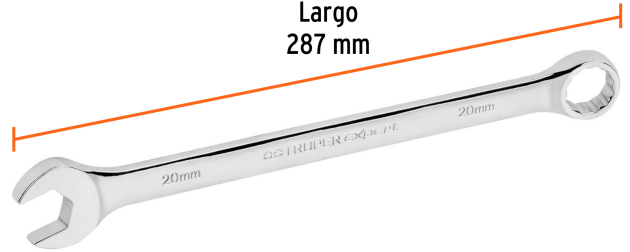

## Llave combinada extralarga 20 mm x 287 mm de largo, Expert

- Fabricada en acero al cromo vanadio 2X más resistente al desgaste que las de acero al carbono
- Muesca hexagonal, que minimiza el esfuerzo ofreciendo mayor contacto evitando el desgaste en tornillería
- Extremo con inclinación de 15° para lugares de difícil acceso
- Medida marcada para fácil identificación

### Especificaciones

Medida	20 mm
Largo	287 mm
Empaque individual	Tarjeta plástica
Inner	6
Master	48
Pallet	3024

### País de origen

Fabricado en China bajo las estrictas especificaciones de GRUPO TRUPER

**Imágenes complementarias**

Fabricada en acero  
al cromo vanadio

Muesca  
hexagonal

12 Puntas para tuercas  
hexagonales y cuadradas

Largo  
287 mm

Medida 20 mm