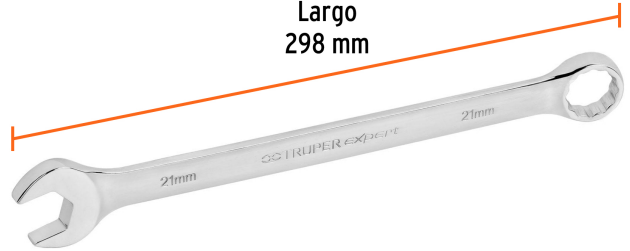

CÓDIGO: 15625 CLAVE: LL-2021M

Llave combinada extralarga 21 mm x 298 mm de largo, Expert

- Fabricada en acero al cromo vanadio 2X más resistente al desgaste que las de acero al carbono
- Muesca hexagonal, que minimiza el esfuerzo ofreciendo mayor contacto evitando el desgaste en tornillería
- Extremo con inclinación de 15° para lugares de difícil acceso
- Medida marcada para fácil identificación

Pulido espejo para fácil limpieza

Muesca hexagonal

Puntas para tuercas hexagonales y cuadradas

Certificaciones y garantías

- Excede en promedio un 80% la norma en torque ASME B107.100
- Garantizado contra defectos de fabricación o mano de obra. La garantía se puede hacer válida con cualquier distribuidor de TRUPER

Especificaciones

Medida	21 mm
Largo	298 mm
Empaque individual	Etiqueta
Inner	6
Master	36
Pallet	3456

País de origen

Fabricado en China bajo las estrictas especificaciones de GRUPO TRUPER

Imagenes complementarias

Fabricada en acero
al cromo vanadio

Largo
298 mm

Muesca
hexagonal

12 Puntas para tuercas
hexagonales y cuadradas

Medida 21 mm