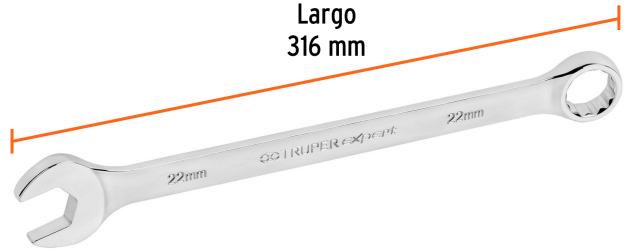

CÓDIGO: 15626 CLAVE: LL-2022M

Llave combinada extralarga 22 mm x 316 mm de largo, Expert

- Fabricada en acero al cromo vanadio 2X más resistente al desgaste que las de acero al carbono
- Muesca hexagonal, que minimiza el esfuerzo ofreciendo mayor contacto evitando el desgaste en tornillería
- Extremo con inclinación de 15° para lugares de difícil acceso
- Medida marcada para fácil identificación

Pulido espejo para fácil limpieza

Muesca hexagonal

Puntas para tuercas hexagonales y cuadradas

Certificaciones y garantías

- Excede en promedio un 80% la norma en torque ASME B107.100
- Garantizado contra defectos de fabricación o mano de obra. La garantía se puede hacer válida con cualquier distribuidor de TRUPER

Especificaciones

Medida	22 mm
Largo	316 mm
Empaque individual	Etiqueta
Inner	6
Master	36
Pallet	2880

País de origen

Fabricado en China bajo las estrictas especificaciones de GRUPO TRUPER

Imagenes complementarias

Fabricada en acero
al cromo vanadio

Muesca
hexagonal

12 Puntas para tuercas
hexagonales y cuadradas

Largo
316 mm

Medida 22 mm