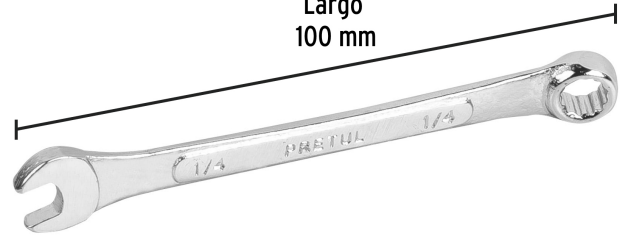

### Llave combinada 1/4" x 100 mm de largo, Pretul

- Fabricada en acero al cromo vanadio 2X más resistente al desgaste que las de acero al carbono
- Medida marcada para fácil identificación

Puntas para  
tuercas  
hexagonales y  
cuadradas

#### Especificaciones

Medida	1/4"
Largo	100 mm
Puntas	12
Empaque individual	Tarjeta plástica
Inner	12
Master	72
Pallet	15552

#### País de origen

Fabricado en India bajo las estrictas especificaciones de GRUPO TRUPER

Imágenes complementarias

Fabricada en acero al cromo vanadio

12 Puntas para tuercas hexagonales y cuadradas

Largo 100 mm

Medida 1/4"