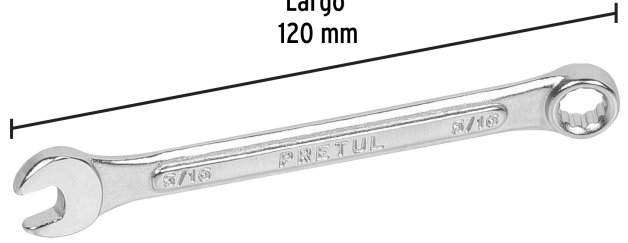

PRETUL®

CÓDIGO: 21881 CLAVE: LL-2010P

Llave combinada 5/16" x 120 mm de largo, Pretul

- Fabricada en acero al cromo vanadio 2X más resistente al desgaste que las de acero al carbono
- Medida marcada para fácil identificación

Medida	5/16"
Largo	120 mm
Puntas	12
Empaque individual	Tarjeta plástica
Inner	12
Master	72
Pallet	15552

País de origen**Fabricado en India bajo las estrictas especificaciones de GRUPO TRUPER**

Imágenes complementarias

Fabricada en acero
al cromo vanadio

12 Puntas para tuercas
hexagonales y cuadradas

Largo
120 mm

Medida 5/16"