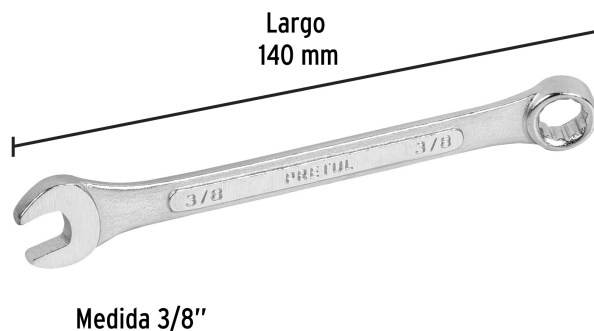

PRETUL®

CÓDIGO: 21882 CLAVE: LL-2012P

Llave combinada 3/8" x 140 mm de largo, Pretul

- Fabricada en acero al cromo vanadio 2X más resistente al desgaste que las de acero al carbono
- Medida marcada para fácil identificación

Medida	3/8"
Largo	140 mm
Puntas	12
Empaque individual	Tarjeta plástica
Inner	12
Master	72
Pallet	10800

País de origen**Fabricado en India bajo las estrictas especificaciones de GRUPO TRUPER**

Imágenes complementarias

Peso: 4.64 kg (10.23 lb)