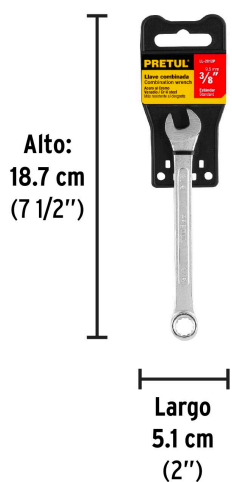

PRETUL®

CÓDIGO: 21882 CLAVE: LL-2012P

Llave combinada 3/8" x 140 mm de largo, Pretul

- Fabricada en acero al cromo vanadio 2X más resistente al desgaste que las de acero al carbono
- Medida marcada para fácil identificación

Medida	3/8"
Largo	140 mm
Puntas	12
Empaque individual	Tarjeta plástica
Inner	12
Master	72
Pallet	10800

País de origen**Fabricado en India bajo las estrictas especificaciones de GRUPO TRUPER**

Imágenes complementarias

EMPAQUE INDIVIDUAL

Peso: 0.05 kg (0.11 lb)

EMPAQUE INNER

Contiene: 12 piezas

Peso: 0.73 kg (1.61 lb)

Imágenes complementarias

EMPAQUE MASTER

Contiene: 6 inner (72 piezas)

Peso: 4.64 kg (10.23 lb)