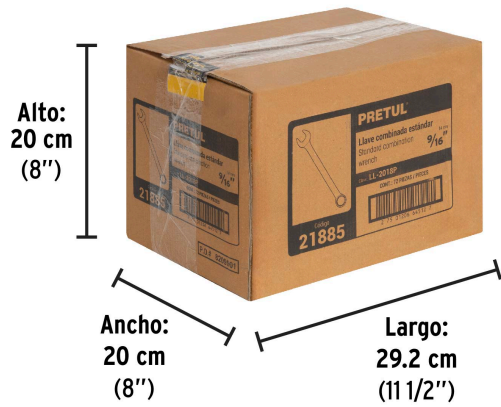

PRETUL®

CÓDIGO: 21885 CLAVE: LL-2018P

Llave combinada 9/16" x 180 mm de largo, Pretul

- Fabricada en acero al cromo vanadio 2X más resistente al desgaste que las de acero al carbono
- Medida marcada para fácil identificación

| | |
|---------------------------|------------------|
| Medida | 9/16" |
| Largo | 180 mm |
| Puntas | 12 |
| Empaque individual | Tarjeta plástica |
| Inner | 12 |
| Master | 72 |
| Pallet | 8640 |

País de origen**Fabricado en India bajo las estrictas especificaciones de GRUPO TRUPER**

Imagenes complementarias

EMPAQUE INDIVIDUAL

Peso: 0.09 kg (0.2 lb)

EMPAQUE INNER

Contiene: 12 piezas

Peso: 1.26 kg (2.78 lb)

Imágenes complementarias

EMPAQUE MASTER

Contiene: 6 inner (72 piezas)

Peso: 8.12 kg (17.9 lb)