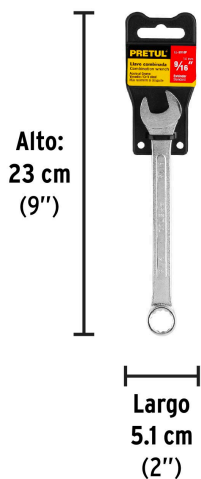

PRETUL®

CÓDIGO: 21885 CLAVE: LL-2018P

Llave combinada 9/16" x 180 mm de largo, Pretul

- Fabricada en acero al cromo vanadio 2X más resistente al desgaste que las de acero al carbono
- Medida marcada para fácil identificación

| | |
|---------------------------|------------------|
| Medida | 9/16" |
| Largo | 180 mm |
| Puntas | 12 |
| Empaque individual | Tarjeta plástica |
| Inner | 12 |
| Master | 72 |
| Pallet | 8640 |

País de origen**Fabricado en India bajo las estrictas especificaciones de GRUPO TRUPER**

Imagenes complementarias

EMPAQUE INDIVIDUAL

Peso: 0.09 kg (0.2 lb)

EMPAQUE INNER

Contiene: 12 piezas

Peso: 1.26 kg (2.78 lb)

Imágenes complementarias

EMPAQUE MASTER

Contiene: 6 inner (72 piezas)

Peso: 8.12 kg (17.9 lb)