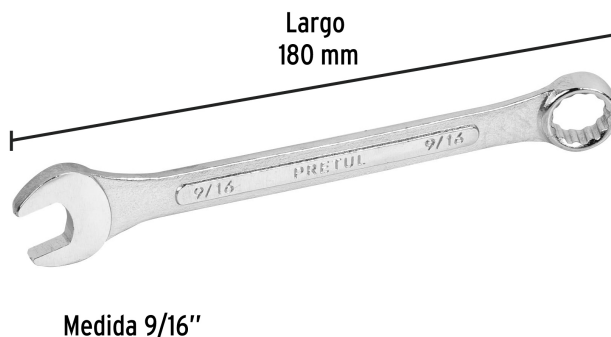

Imagenes complementarias