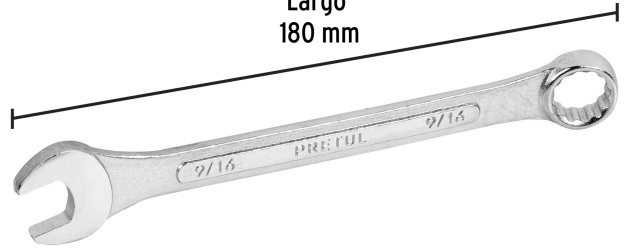

**PRETUL®**

CÓDIGO: 21885 CLAVE: LL-2018P

**Llave combinada 9/16" x 180 mm de largo, Pretul**

- Fabricada en acero al cromo vanadio 2X más resistente al desgaste que las de acero al carbono
- Medida marcada para fácil identificación

<b>Medida</b>	9/16"
<b>Largo</b>	180 mm
<b>Puntas</b>	12
<b>Empaque individual</b>	Tarjeta plástica
<b>Inner</b>	12
<b>Master</b>	72
<b>Pallet</b>	8640

**País de origen****Fabricado en India bajo las estrictas especificaciones de GRUPO TRUPER**

Imágenes complementarias

Fabricada en acero al cromo vanadio

12 Puntas para tuercas hexagonales y cuadradas

Largo 180 mm

Medida 9/16"