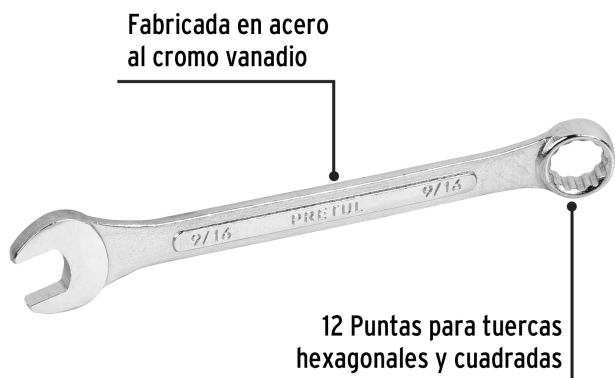

Imagenes complementarias