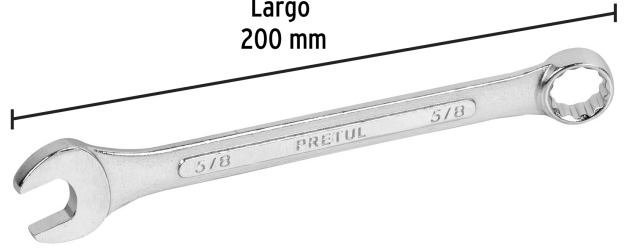

PRETUL®

CÓDIGO: 21886 CLAVE: LL-2020P

Llave combinada 5/8" x 200 mm de largo, Pretul

- Fabricada en acero al cromo vanadio 2X más resistente al desgaste que las de acero al carbono
- Medida marcada para fácil identificación

Medida	5/8"
Largo	200 mm
Puntas	12
Empaque individual	Tarjeta plástica
Inner	12
Master	72
Pallet	5760

País de origen**Fabricado en India bajo las estrictas especificaciones de GRUPO TRUPER**

Imagenes complementarias

Fabricada en acero
al cromo vanadio

12 Puntas para tuercas
hexagonales y cuadradas

Largo
200 mm

Medida 5/8"