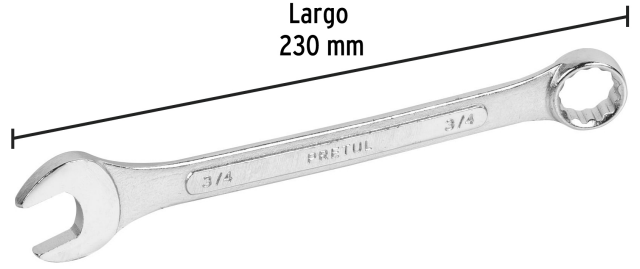

**PRETUL®**

CÓDIGO: 21888 CLAVE: LL-2024P

**Llave combinada 3/4" x 230 mm de largo, Pretul**

- Fabricada en acero al cromo vanadio 2X más resistente al desgaste que las de acero al carbono
- Medida marcada para fácil identificación

<b>Medida</b>	3/4"
<b>Largo</b>	230 mm
<b>Puntas</b>	12
<b>Empaque individual</b>	Tarjeta plástica
<b>Inner</b>	12
<b>Master</b>	72
<b>Pallet</b>	5760

**País de origen****Fabricado en India bajo las estrictas especificaciones de GRUPO TRUPER**

Imágenes complementarias

Fabricada en acero  
al cromo vanadio

12 Puntas para tuercas  
hexagonales y cuadradas

Largo  
230 mm

Medida 3/4"