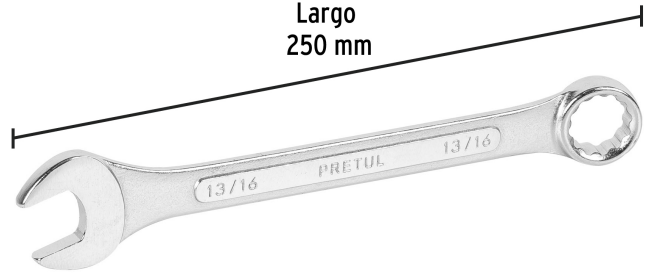

PRETUL®

CÓDIGO: 21889 CLAVE: LL-2026P

Llave combinada 13/16" x 250 mm de largo, Pretul

- Fabricada en acero al cromo vanadio 2X más resistente al desgaste que las de acero al carbono
- Medida marcada para fácil identificación

Medida	13/16"
Largo	250 mm
Puntas	12
Empaque individual	Tarjeta plástica
Inner	6
Master	36
Pallet	3456

País de origen**Fabricado en India bajo las estrictas especificaciones de GRUPO TRUPER**

Imágenes complementarias

Fabricada en acero
al cromo vanadio

12 Puntas para tuercas
hexagonales y cuadradas

Largo
250 mm

Medida 13/16"