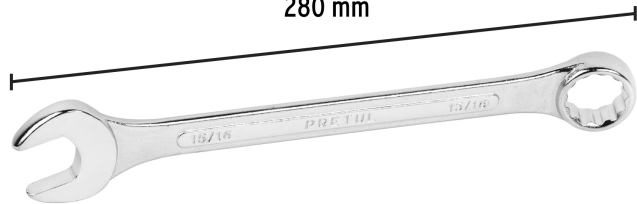

PRETUL®

CÓDIGO: 21891 CLAVE: LL-2030P

Llave combinada 15/16" x 280 mm de largo, Pretul

- Fabricada en acero al cromo vanadio 2X más resistente al desgaste que las de acero al carbono
- Medida marcada para fácil identificación

Medida	15/16"
Largo	280 mm
Puntas	12
Empaque individual	Tarjeta plástica
Inner	6
Master	36
Pallet	1944

País de origen**Fabricado en India bajo las estrictas especificaciones de GRUPO TRUPER**

Imagenes complementarias

Fabricada en acero al cromo vanadio

12 Puntas para tuercas hexagonales y cuadradas

Largo 280 mm

Medida 15/16"