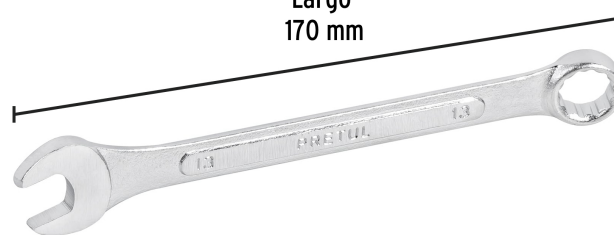

PRETUL®

CÓDIGO: 21907 CLAVE: LL-2013MP

Llave combinada 13 mm x 170 mm de largo, Pretul

- Fabricada en acero al cromo vanadio 2X más resistente al desgaste que las de acero al carbono
- Medida marcada para fácil identificación

Medida	13 mm
Largo	170 mm
Puntas	12
Empaque individual	Tarjeta plástica
Pallet	9000
Inner	12
Master	72

Datos de Empaque (Medidas y pesos aproximados)

Empaque Individual	Medidas: Alto: 21 cm (8 1/4") Ancho: 1.2 cm (1/2") Largo: 5 cm (2") Peso: 0.08 kg (0.18 lb)
Inner	Medidas: Alto: 6.5 cm (2 1/2") Ancho: 13.2 cm (5 1/4") Largo: 18 cm (7") Peso: 1.05 kg (2.31 lb)
Master	Medidas: Alto: 14.8 cm (5 3/4") Ancho: 19.6 cm (7 3/4") Largo: 41 cm (16 1/4") Peso: 6.78 kg (14.95 lb)

País de origen

Fabricado en India bajo las estrictas especificaciones de GRUPO TRUPER

Imágenes complementarias

Fabricada en acero
al cromo vanadio12 Puntas para tuercas
hexagonales y cuadradasLargo
170 mm

Medida 13 mm