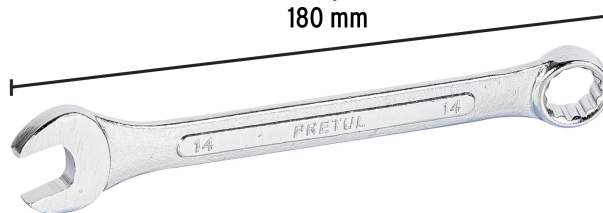

PRETUL®

CÓDIGO: 21908 CLAVE: LL-2014MP

**Llave combinada 14 mm x 180 mm de largo, Pretul**

- Fabricada en acero al cromo vanadio 2X más resistente al desgaste que las de acero al carbono
- Medida marcada para fácil identificación

**País de origen**

**Fabricado en India bajo las estrictas especificaciones de GRUPO TRUPER**

**Imágenes complementarias**

Fabricada en acero  
al cromo vanadio

12 Puntas para tuercas  
hexagonales y cuadradas

Largo  
180 mm

Medida 14 mm