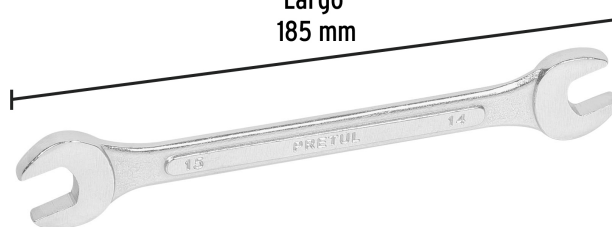

PRETUL®

CÓDIGO: 21974 CLAVE: LL-31415MP

Llave española 14 x 15 mm x 185 mm de largo, PRETUL

- Fabricada en acero al cromo vanadio 2X más resistente al desgaste que las de acero al carbono
- Medida marcada para fácil identificación

Medida	14 x 15 mm
Largo	185 mm
Empaque individual	Tarjeta plástica
Inner	12
Master	72
Pallet	7200

País de origen**Fabricado en India bajo las estrictas especificaciones de GRUPO TRUPER**

Imágenes complementarias

Fabricada en acero
al cromo vanadio

Largo
185 mm

Medida 14 x 15 mm