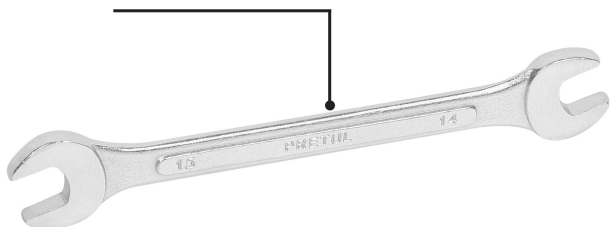

PRETUL®

CÓDIGO: 21974 CLAVE: LL-31415MP

Llave española 14 x 15 mm x 185 mm de largo, PRETUL

- Fabricada en acero al cromo vanadio 2X más resistente al desgaste que las de acero al carbono
- Medida marcada para fácil identificación

Medida	14 x 15 mm
Largo	185 mm
Empaque individual	Tarjeta plástica
Inner	12
Master	72
Pallet	7200

País de origen**Fabricado en India bajo las estrictas especificaciones de GRUPO TRUPER**

Imágenes complementarias

Fabricada en acero
al cromo vanadio

Largo
185 mm

Medida 14 x 15 mm