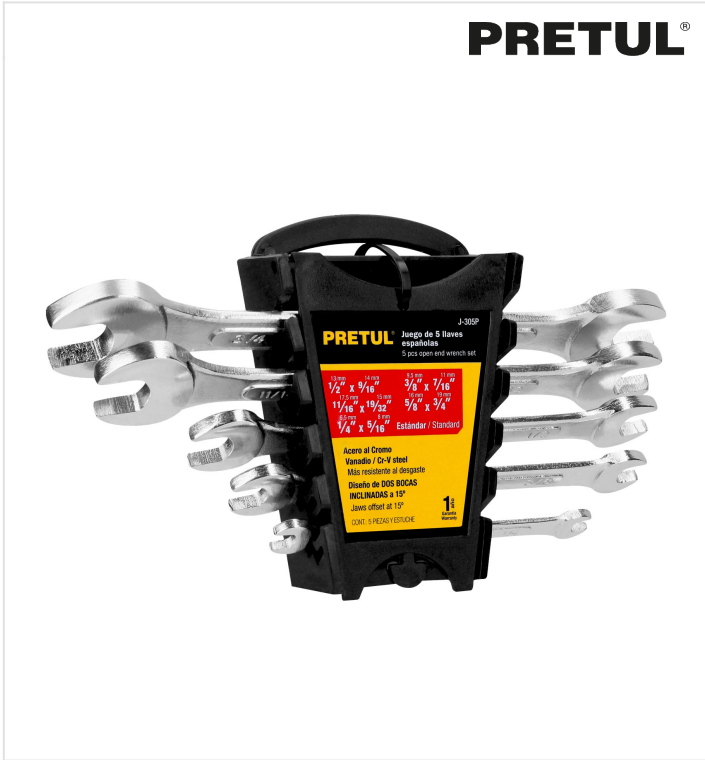

PRETUL®

CÓDIGO: 22000 CLAVE: J-305P

Juego de 5 llaves españolas std, PRETUL

- Fabricadas en acero al cromo vanadio 2X más resistentes al desgaste que las de acero al carbono
- Medida marcada para fácil identificación
- Práctico estuche organizador

**Certificaciones y garantías**

- Cumplen la norma: ASME B107.100

**Especificaciones**

Contenido	5 Llaves
Puntas	12
Empaque individual	Estuche plástico
Inner	3
Master	24
Pallet	960

País de origen**Fabricado en India bajo las estrictas especificaciones de Truper****Incluye**

- 1 Llave española de 1/4" x 5/16"
- 1 Llave española de 3/8" x 7/16"

Incluye

1 Llave española de 1/2" x 9/16"

1 Llave española de 11/16" x 19/32"

1 Llave española de 5/8 x 3/4"

Imágenes complementarias