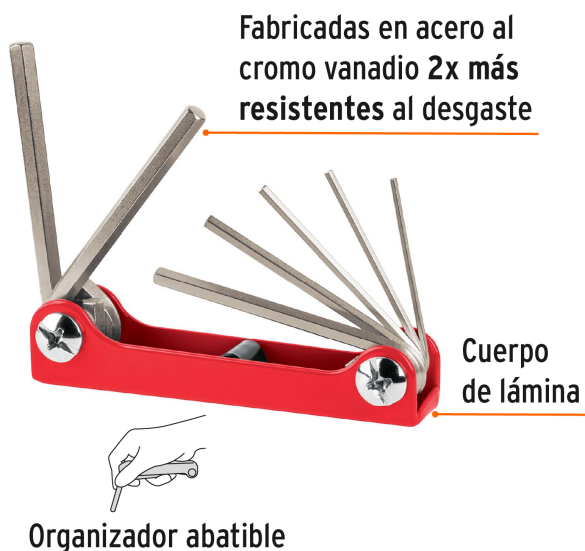

CÓDIGO: 15560 CLAVE: ALL-7P

Juego de 7 llaves allen std tipo navaja, cuerpo de lámina

- Fabricadas en acero al cromo vanadio 2X más resistentes al desgaste que las de acero al carbono
- Acabado satinado 3X más resistente a la corrosión
- Organizador abatible

Punta recta con chafán

Hexagonal

Certificaciones y garantías

- Exceden en promedio un 30% la norma en torque ASME B18.3

Especificaciones

Contenido	7 llaves std (1/16", 5/64", 3/32", 1/8", 5/32", 3/16" y 7/32")
Empaque individual	Blíster
Inner	6
Master	72
Pallet	3240

País de origen

Fabricado en China bajo las estrictas especificaciones de GRUPO TRUPER

Imágenes complementarias

Medidas	
1/16"	5/32"
5/64"	3/16"
3/32"	7/32"
1/8"	