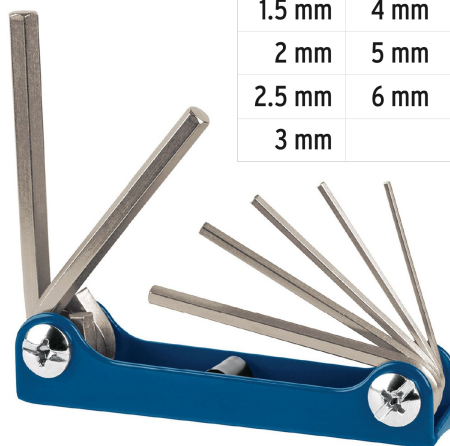

15557
ALL-7M

TRUPER

7 Piezas
7 Pieces

Juego de llaves tipo navaja
Folding Hex key set

Hexagonal

MILIMÉTRICAS / METRIC	
1.5 mm	3 mm
2 mm	4 mm
2.5 mm	5 mm
	6 mm

Organizador abatible
Easy-access folding holder

CONT.: 1 JUEGO

10 años
Garantía
warranty