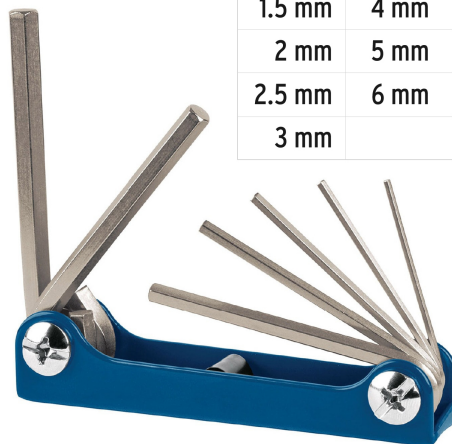

CÓDIGO: 15557 CLAVE: ALL-7M

Juego de 7 llaves allen mm tipo navaja, cuerpo de lámina

- Fabricadas en acero al cromo vanadio 2X más resistentes al desgaste que las de acero al carbono
- Acabado satinado 3X más resistente a la corrosión
- Organizador abatible

Punta recta con chafán

Hexagonal

Certificaciones y garantías

- Exceden en promedio un 30% la norma en torque ASME B18.3

Especificaciones

Contenido	7 llaves (1.5 mm, 2 mm, 2.5 mm, 3 mm, 4 mm, 5 mm y 6 mm)
Empaque individual	Blíster
Inner	6
Master	72
Pallet	2880

País de origen

Fabricado en China bajo las estrictas especificaciones de Truper

Imágenes complementarias

Fabricadas en acero al cromo vanadio 2x más resistentes al desgaste

Cuerpo de lámina

Organizador abatible

Medidas	
1.5 mm	4 mm
2 mm	5 mm
2.5 mm	6 mm
3 mm	

MILIMÉTRICAS / METRIC	
1.5 mm	3 mm
2 mm	4 mm
2.5 mm	5 mm
	6 mm