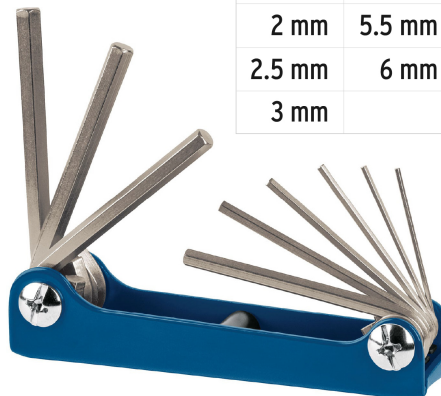

TRUPER

9 Piezas
9 Pieces

Juego de llaves Allen tipo navaja
Folding Hex key set

Hexagonal

MILIMÉTRICAS / METRIC	
1.3 mm	3 mm
1.5 mm	4 mm
2 mm	5 mm
2.5 mm	5.5 mm
	6 mm

Organizador abatible
Easy-access folding holder

CONT.: 1 JUEGO

10 años
Garantía
Warranty