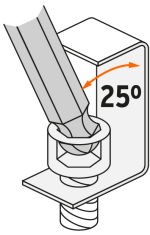

CÓDIGO: 15551 CLAVE: ALLX-7P

Juego 7 llaves allen largas std punta bola con organizador

- Fabricadas en acero al cromo vanadio 2X más resistentes al desgaste que las de acero al carbono
- Acabado satinado 3X más resistente a la corrosión
- Llaves largas de doble posición, que permiten mayor torque y alcanzar lugares de difícil acceso
- Organizador plástico abatible

Hexagonal

Certificaciones y garantías

- Exceden en promedio un 30% la norma en torque ASME B18.3

Especificaciones

Contenido	7 llaves std (1/8", 5/32", 3/16", 7/32", 1/4", 5/16" y 3/8")
Empaque individual	Blíster
Inner	6
Master	36
Pallet	1296

País de origen

Fabricado en China bajo las estrictas especificaciones de GRUPO TRUPER

Imágenes complementarias

Medidas	
1/8"	1/4"
5/32"	5/16"
3/16"	3/8"
7/32"	

Punta de bola

- Facilita el torque en lugares de difícil acceso
- Gira con una inclinación hasta 25° en relación al centro del tornillo o prisionero

Punta recta con chaflán

- Se acopla con mayor precisión sin holgura
- Encaje perfecto entre llave y tornillo o prisionero