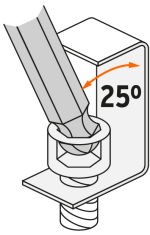

Hexagonal

Certificaciones y garantías

- Exceden en promedio un 30% la norma en torque ASME B18.3

Especificaciones

Contenido	13 llaves std (3/64", 1/16", 1/16", 3/32", 7/64", 1/8", 9/64", 5/32", 3/16", 7/32", 1/4", 5/16" y 3/8")
Empaque individual	Blíster
Pallet	1296
Inner	6
Master	36

País de origen

Fabricado en China bajo las estrictas especificaciones de GRUPO TRUPER

Imágenes complementarias

Medidas		
3/64"	1/8"	1/4"
1/16"	9/64"	5/16"
5/64"	5/32"	3/8"
3/32"	3/16"	
7/64"	7/32"	

Punta de bola

- Facilita el torque en lugares de difícil acceso
- Gira con una inclinación hasta 25° en relación al centro del tornillo o prisionero

Punta recta con chaflán

- Se acopla con mayor precisión sin holgura
- Encaje perfecto entre llave y tornillo o prisionero