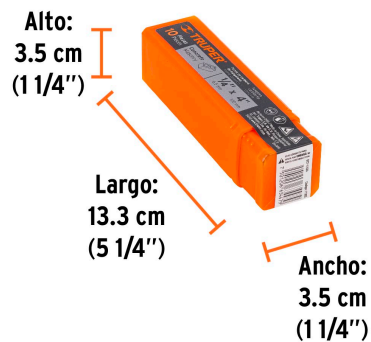

TRUPER

CÓDIGO: 11203 CLAVE: BCT-1/4X4

Broca para concreto de 1/4 x 4", Truper

- Cuerpo de acero al cromo que ofrece mayor resistencia al calentamiento
- Punta de carburo de tungsteno
- Zanco P3 antiderrapante
- Para rotomartillos (compatible con la mayoría de broqueros de mordaza)

Especificaciones

Diámetro	1/4"
Zanco P3	7/32"
Largo total	4"
Empaque individual	Caja telescópica plástica
Inner	20
Master	100
Pallet	32000

Datos de Empaque (Medidas y pesos aproximados)

Inner	Medidas: Alto: 3.5 cm (1 1/4") Ancho: 3.5 cm (1 1/4") Largo: 13.3 cm (5 1/4") Peso: 0.35 kg (0.77 lb)
Master	Medidas: Alto: 4 cm (1 1/2") Ancho: 14 cm (5 1/2") Largo: 18.5 cm (7 1/4") Peso: 1.8 kg (3.97 lb)

País de origen

Fabricado en China bajo las estrictas especificaciones de GRUPO TRUPER

Imágenes complementarias

EMPAQUE INNER

Contiene: 20 piezas

Peso: 0.35 kg (0.77 lb)

Imágenes complementarias

EMPAQUE MASTER

Contiene: 5 inner (100 piezas)

Peso: 1.8 kg (3.97 lb)