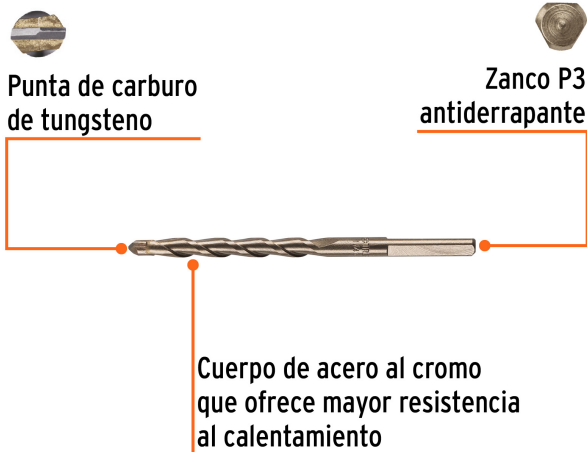

TRUPER

CÓDIGO: 11203 CLAVE: BCT-1/4X4

Broca para concreto de 1/4 x 4", Truper

- Cuerpo de acero al cromo que ofrece mayor resistencia al calentamiento
- Punta de carburo de tungsteno
- Zanco P3 antiderrapante
- Para rotomartillos (compatible con la mayoría de broqueros de mordaza)

Zanco P3
antiderrapante

Concreto

Ladrillo

Punta de
carburo de
tungsteno

Certificaciones y garantías

- Garantizado contra defectos de fabricación o mano de obra. La garantía se puede hacer válida con cualquier distribuidor de TRUPER

Especificaciones

Diámetro	1/4"
Zanco P3	7/32"
Largo total	4"
Empaque individual	Caja telescópica plástica
Inner	20
Master	100
Pallet	32000

Datos de Empaque (Medidas y pesos aproximados)

Inner	Medidas: Alto: 3.5 cm (1 1/4") Ancho: 3.5 cm (1 1/4") Largo: 13.3 cm (5 1/4") Peso: 0.35 kg (0.77 lb)
Master	Medidas: Alto: 4 cm (1 1/2") Ancho: 14 cm (5 1/2") Largo: 18.5 cm (7 1/4") Peso: 1.8 kg (3.97 lb)

País de origen

Fabricado en China bajo las estrictas especificaciones de GRUPO TRUPER

Imágenes complementarias

EMPAQUE INNER

Contiene: 20 piezas

Peso: 0.35 kg (0.77 lb)

Imágenes complementarias

EMPAQUE MASTER