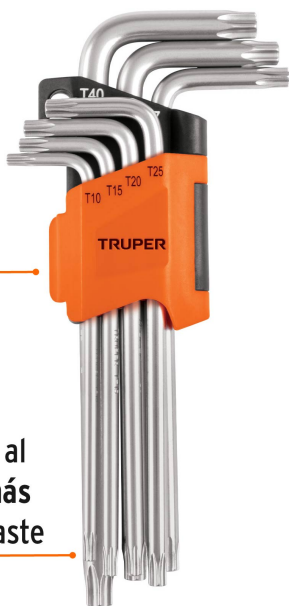

Imágenes complementarias

Organizador
plástico

Fabricadas en acero al
cromo vanadio 2x más
resistentes al desgaste