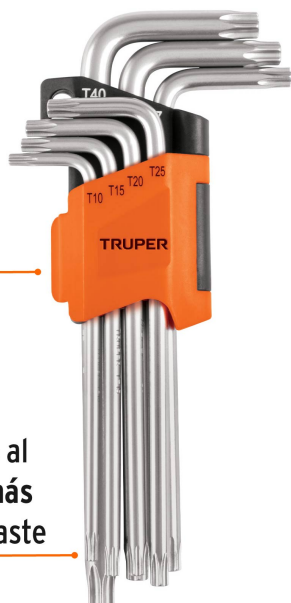

Imagenes complementarias

Organizador
plástico

Fabricadas en acero al
cromo vanadio 2x más
resistentes al desgaste