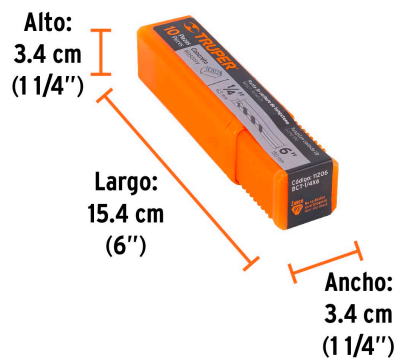

TRUPER

CÓDIGO: 11206 CLAVE: BCT-1/4X6

Broca para concreto de 1/4 x 6", Truper

- Cuerpo de acero al cromo que ofrece mayor resistencia al calentamiento
- Punta de carburo de tungsteno
- Zanco P3 antiderrapante
- Para rotomartillos (compatible con la mayoría de broqueros de mordaza)

Especificaciones

Diámetro	1/4"
Zanco P3	7/32"
Largo total	6"
Empaque individual	Caja telescópica plástica
Inner	20
Master	100
Pallet	36000

Datos de Empaque (Medidas y pesos aproximados)

Inner	Medidas: Alto: 3.4 cm (1 1/4") Ancho: 3.4 cm (1 1/4") Largo: 15.4 cm (6") Peso: 0.53 kg (1.17 lb)
Master	Medidas: Alto: 16.6 cm (6 1/2") Ancho: 4.3 cm (1 3/4") Largo: 18.2 cm (7 1/4") Peso: 2.7 kg (5.95 lb)

País de origen

Fabricado en China bajo las estrictas especificaciones de GRUPO TRUPER

Imágenes complementarias

EMPAQUE INNER

Contiene: 20 piezas

Peso: 0.53 kg (1.17 lb)

Imágenes complementarias

EMPAQUE MASTER

Contiene: 5 inner (100 piezas)

Peso: 2.7 kg (5.95 lb)