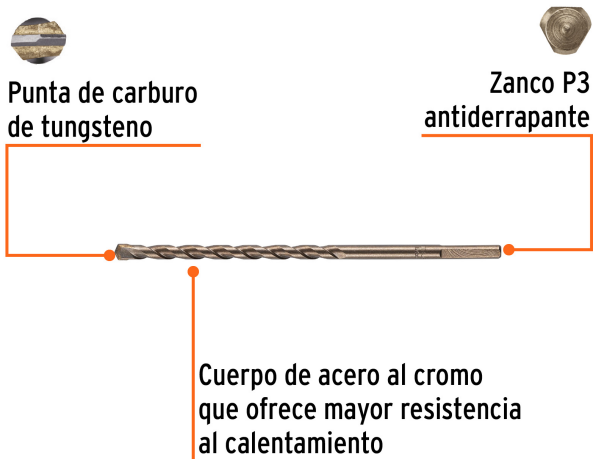

TRUPER

CÓDIGO: 11206 CLAVE: BCT-1/4X6

Broca para concreto de 1/4 x 6", Truper

- Cuerpo de acero al cromo que ofrece mayor resistencia al calentamiento
- Punta de carburo de tungsteno
- Zanco P3 antiderrapante
- Para rotomartillos (compatible con la mayoría de broqueros de mordaza)

Zanco P3
antiderrapante

Concreto

Ladrillo

Punta de
carburo de
tungsteno

Certificaciones y garantías

- Garantizado contra defectos de fabricación o mano de obra. La garantía se puede hacer válida con cualquier distribuidor de TRUPER

Especificaciones

Diámetro	1/4"
Zanco P3	7/32"
Largo total	6"
Empaque individual	Caja telescópica plástica
Inner	20
Master	100
Pallet	36000

Datos de Empaque (Medidas y pesos aproximados)

Inner	Medidas: Alto: 3.4 cm (1 1/4") Ancho: 3.4 cm (1 1/4") Largo: 15.4 cm (6") Peso: 0.53 kg (1.17 lb)
Master	Medidas: Alto: 16.6 cm (6 1/2") Ancho: 4.3 cm (1 3/4") Largo: 18.2 cm (7 1/4") Peso: 2.7 kg (5.95 lb)

País de origen

Fabricado en China bajo las estrictas especificaciones de GRUPO TRUPER

Imágenes complementarias

EMPAQUE INNER

Contiene: 20 piezas

Peso: 0.53 kg (1.17 lb)

Imágenes complementarias

EMPAQUE MASTER