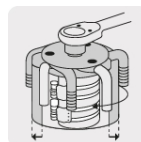

Apertura mínima y máxima