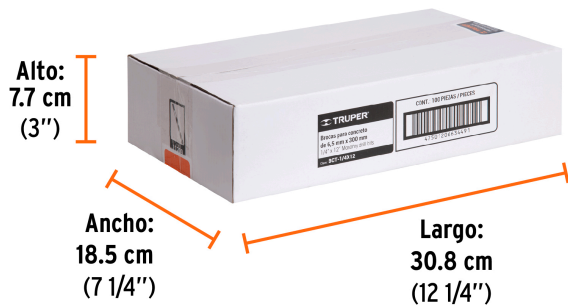

TRUPER

CÓDIGO: 11209 CLAVE: BCT-1/4X12

Broca para concreto de 1/4 x 12", Truper

- Cuerpo de acero al cromo que ofrece mayor resistencia al calentamiento
- Punta de carburo de tungsteno
- Zanco P3 antiderrapante
- Para rotomartillos (compatible con la mayoría de broqueros de mordaza)

Especificaciones

Diámetro	1/4"
Zanco P3	7/32"
Largo total	12"
Empaque individual	Caja telescópica plástica
Pallet	13500
Inner	10
Master	100

Datos de Empaque (Medidas y pesos aproximados)

Inner	Medidas: Alto: 3.5 cm (1 1/4") Ancho: 3.5 cm (1 1/4") Largo: 30.3 cm (12") Peso: 0.53 kg (1.17 lb)
Master	Medidas: Alto: 7.7 cm (3") Ancho: 18.5 cm (7 1/4") Largo: 30.8 cm (12 1/4") Peso: 5.44 kg (11.99 lb)

País de origen

Fabricado en China bajo las estrictas especificaciones de GRUPO TRUPER

Imagenes complementarias

EMPAQUE INNER

Contiene: 10 piezas

Peso: 0.53 kg (1.17 lb)

Imágenes complementarias

EMPAQUE MASTER

Contiene: 10 inner (100 piezas)

Peso: 5.44 kg (11.99 lb)