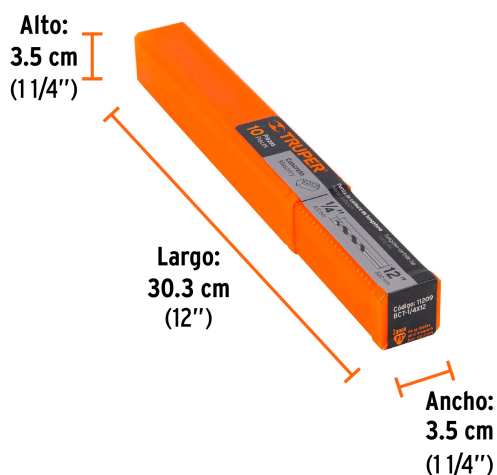

TRUPER

CÓDIGO: 11209 CLAVE: BCT-1/4X12

Broca para concreto de 1/4 x 12", Truper

- Cuerpo de acero al cromo que ofrece mayor resistencia al calentamiento
- Punta de carburo de tungsteno
- Zanco P3 antiderrapante
- Para rotomartillos (compatible con la mayoría de broqueros de mordaza)

Especificaciones

Diámetro	1/4"
Zanco P3	7/32"
Largo total	12"
Empaque individual	Caja telescópica plástica
Pallet	13500
Inner	10
Master	100

Datos de Empaque (Medidas y pesos aproximados)

Inner	Medidas: Alto: 3.5 cm (1 1/4") Ancho: 3.5 cm (1 1/4") Largo: 30.3 cm (12") Peso: 0.53 kg (1.17 lb)
Master	Medidas: Alto: 7.7 cm (3") Ancho: 18.5 cm (7 1/4") Largo: 30.8 cm (12 1/4") Peso: 5.44 kg (11.99 lb)

País de origen

Fabricado en China bajo las estrictas especificaciones de GRUPO TRUPER

Imagenes complementarias

EMPAQUE INNER

Contiene: 10 piezas

Peso: 0.53 kg (1.17 lb)

Imágenes complementarias

EMPAQUE MASTER

Contiene: 10 inner (100 piezas)

Peso: 5.44 kg (11.99 lb)