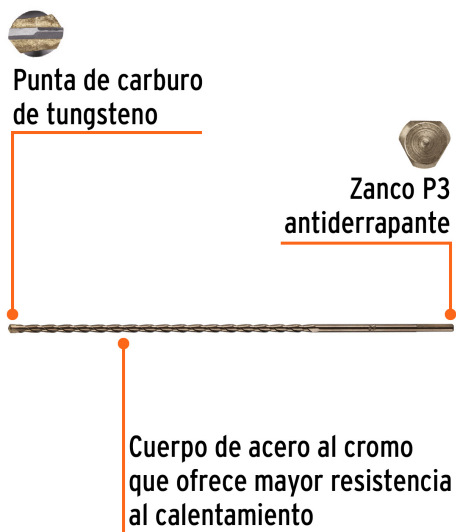

TRUPER

CÓDIGO: 11209 CLAVE: BCT-1/4X12

Broca para concreto de 1/4 x 12", Truper

- Cuerpo de acero al cromo que ofrece mayor resistencia al calentamiento
- Punta de carburo de tungsteno
- Zanco P3 antiderrapante
- Para rotomartillos (compatible con la mayoría de broqueros de mordaza)

Zanco P3
antiderrapante

Concreto

Ladrillo

Punta de
carburo de
tungsteno

Certificaciones y garantías

- Garantizado contra defectos de fabricación o mano de obra. La garantía se puede hacer válida con cualquier distribuidor de TRUPER

Especificaciones

Diámetro	1/4"
Zanco P3	7/32"
Largo total	12"
Empaque individual	Caja telescópica plástica
Pallet	13500
Inner	10
Master	100

Datos de Empaque (Medidas y pesos aproximados)

Inner	Medidas: Alto: 3.5 cm (1 1/4") Ancho: 3.5 cm (1 1/4") Largo: 30.3 cm (12") Peso: 0.53 kg (1.17 lb)
Master	Medidas: Alto: 7.7 cm (3") Ancho: 18.5 cm (7 1/4") Largo: 30.8 cm (12 1/4") Peso: 5.44 kg (11.99 lb)

País de origen

Fabricado en China bajo las estrictas especificaciones de GRUPO TRUPER

Imagenes complementarias

EMPAQUE INNER

Contiene: 10 piezas

Peso: 0.53 kg (1.17 lb)

Imágenes complementarias

EMPAQUE MASTER