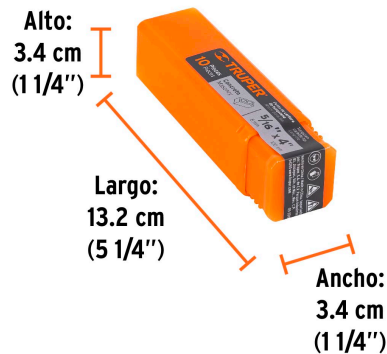

TRUPER

CÓDIGO: 11212 CLAVE: BCT-5/16X4

Broca para concreto de 5/16 x 4", Truper

- Cuerpo de acero al cromo que ofrece mayor resistencia al calentamiento
- Punta de carburo de tungsteno
- Zanco P3 antiderrapante
- Para rotomartillos (compatible con la mayoría de broqueros de mordaza)

Especificaciones

Diámetro	5/16 "
Zanco P3	9/32"
Largo total	4"
Empaque individual	Caja telescópica plástica
Inner	10
Master	100
Pallet	36000

Datos de Empaque (Medidas y pesos aproximados)

Inner	Medidas: Alto: 3.4 cm (1 1/4") Ancho: 3.4 cm (1 1/4") Largo: 13.2 cm (5 1/4") Peso: 0.28 kg (0.62 lb)
Master	Medidas: Alto: 14.7 cm (5 3/4") Ancho: 8.2 cm (3 1/4") Largo: 18.2 cm (7 1/4") Peso: 2.88 kg (6.35 lb)

País de origen

Fabricado en China bajo las estrictas especificaciones de GRUPO TRUPER

Imágenes complementarias

EMPAQUE INNER

Contiene: 10 piezas

Peso: 0.28 kg (0.62 lb)

Imágenes complementarias

EMPAQUE MASTER

Contiene: 10 inner (100 piezas)

Peso: 2.88 kg (6.35 lb)