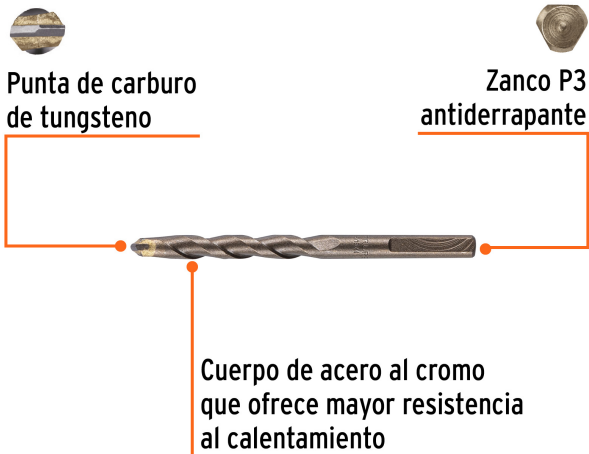

TRUPER

CÓDIGO: 11212 CLAVE: BCT-5/16X4

Broca para concreto de 5/16 x 4", Truper

- Cuerpo de acero al cromo que ofrece mayor resistencia al calentamiento
- Punta de carburo de tungsteno
- Zanco P3 antiderrapante
- Para rotomartillos (compatible con la mayoría de broqueros de mordaza)

Zanco P3
antiderrapante

Concreto

Ladrillo

Punta de
carburo de
tungsteno

Certificaciones y garantías

- Garantizado contra defectos de fabricación o mano de obra. La garantía se puede hacer válida con cualquier distribuidor de TRUPER

Especificaciones

Diámetro	5/16 "
Zanco P3	9/32"
Largo total	4"
Empaque individual	Caja telescópica plástica
Inner	10
Master	100
Pallet	36000

Datos de Empaque (Medidas y pesos aproximados)

Inner	Medidas: Alto: 3.4 cm (1 1/4") Ancho: 3.4 cm (1 1/4") Largo: 13.2 cm (5 1/4") Peso: 0.28 kg (0.62 lb)
Master	Medidas: Alto: 14.7 cm (5 3/4") Ancho: 8.2 cm (3 1/4") Largo: 18.2 cm (7 1/4") Peso: 2.88 kg (6.35 lb)

País de origen

Fabricado en China bajo las estrictas especificaciones de GRUPO TRUPER

Imágenes complementarias

EMPAQUE INNER

Contiene: 10 piezas

Peso: 0.28 kg (0.62 lb)

Imágenes complementarias

EMPAQUE MASTER