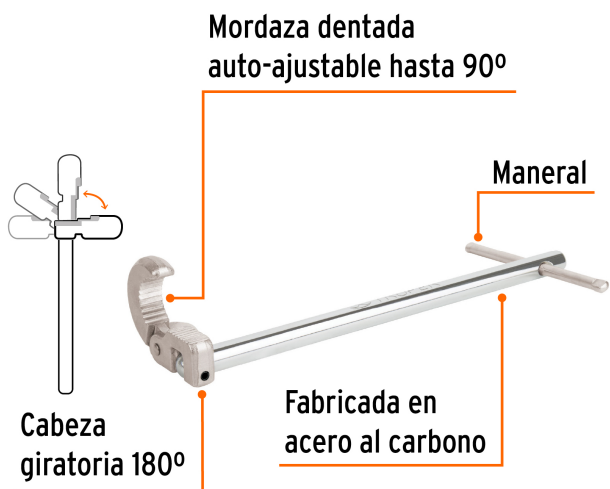

CÓDIGO: 12874 CLAVE: LLAP-12

Llave 12" para plomero, Truper

- Cuerpo de acero cromado resistente a la corrosión
- Mordaza dentada auto-ajustable hasta 90°, activada por resorte, para máxima presión que evita el deslizamiento
- Ideal para espacios reducidos y trabajo con una sola mano

Certificaciones y garantías

Especificaciones

Largo	12" (30 cm)
Capacidad	1/2" - 1" (13 mm - 25 mm)
Empaque individual	Tarjeta
Pallet	1440
Inner	6
Master	24

País de origen

Fabricado en China bajo las estrictas especificaciones de Truper

Imágenes complementarias

Ideal para espacios reducidos y trabajos con una sola mano