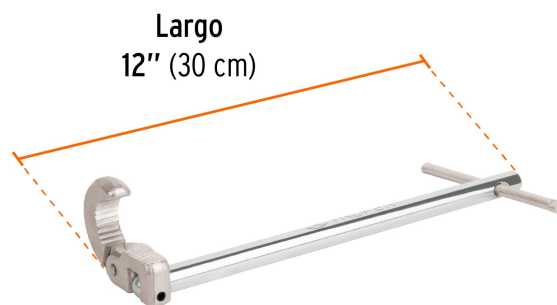

CÓDIGO: 12874 CLAVE: LLAP-12

Llave 12" para plomero, Truper

- Cuerpo de acero cromado resistente a la corrosión
- Mordaza dentada auto-ajustable hasta 90°, activada por resorte, para máxima presión que evita el deslizamiento
- Ideal para espacios reducidos y trabajo con una sola mano

Certificaciones y garantías

Especificaciones

Largo	12" (30 cm)
Capacidad	1/2" - 1" (13 mm - 25 mm)
Empaque individual	Tarjeta
Pallet	1440
Inner	6
Master	24

País de origen

Fabricado en China bajo las estrictas especificaciones de Truper

Imágenes complementarias

Ideal para espacios reducidos y trabajos con una sola mano