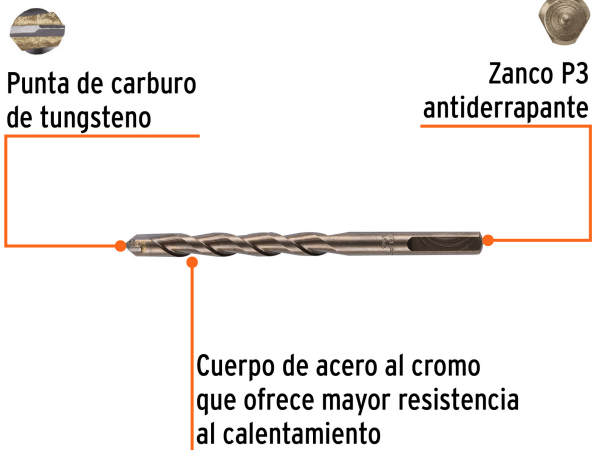

TRUPER

CÓDIGO: 11221 CLAVE: BCT-3/8X5

Broca para concreto de 3/8 x 5", Truper

- Cuerpo de acero al cromo que ofrece mayor resistencia al calentamiento
- Punta de carburo de tungsteno
- Zanco P3 antiderrapante
- Para rotomartillos (compatible con la mayoría de broqueros de mordaza)

Zanco P3
antiderrapante

Concreto

Ladrillo

Punta de
carburo de
tungsteno

Certificaciones y garantías

- Garantizado contra defectos de fabricación o mano de obra. La garantía se puede hacer válida con cualquier distribuidor de TRUPER

Especificaciones

Diámetro	3/8"
Zanco P3	11/32"
Largo total	5"
Empaque individual	Caja telescópica plástica
Inner	10
Master	100
Pallet	18000

Datos de Empaque (Medidas y pesos aproximados)

Inner	Medidas: Alto: 3.4 cm (1 1/4") Ancho: 3.4 cm (1 1/4") Largo: 15.6 cm (6 1/4") Peso: 0.49 kg (1.08 lb)
Master	Medidas: Alto: 17.4 cm (6 3/4") Ancho: 8.5 cm (3 1/4") Largo: 18 cm (7") Peso: 5.02 kg (11.07 lb)

País de origen

Fabricado en China bajo las estrictas especificaciones de GRUPO TRUPER

Imágenes complementarias

EMPAQUE INNER

Contiene: 10 piezas

Peso: 0.49 kg (1.08 lb)

Imágenes complementarias

EMPAQUE MASTER