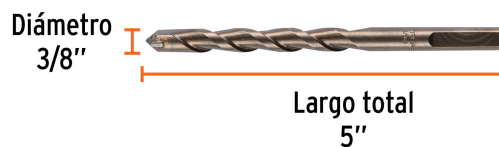

Imágenes complementarias