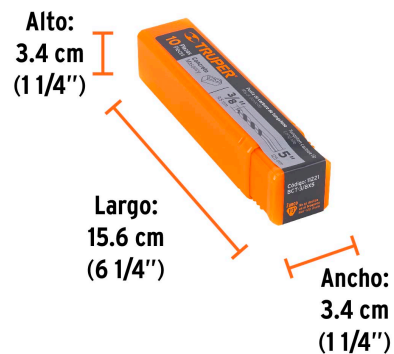

TRUPER

CÓDIGO: 11221 CLAVE: BCT-3/8X5

Broca para concreto de 3/8 x 5", Truper

- Cuerpo de acero al cromo que ofrece mayor resistencia al calentamiento
- Punta de carburo de tungsteno
- Zanco P3 antiderrapante
- Para rotomartillos (compatible con la mayoría de broqueros de mordaza)

Especificaciones

Diámetro	3/8"
Zanco P3	11/32"
Largo total	5"
Empaque individual	Caja telescópica plástica
Inner	10
Master	100
Pallet	18000

Datos de Empaque (Medidas y pesos aproximados)

Inner	Medidas: Alto: 3.4 cm (1 1/4") Ancho: 3.4 cm (1 1/4") Largo: 15.6 cm (6 1/4") Peso: 0.49 kg (1.08 lb)
Master	Medidas: Alto: 17.4 cm (6 3/4") Ancho: 8.5 cm (3 1/4") Largo: 18 cm (7") Peso: 5.02 kg (11.07 lb)

País de origen

Fabricado en China bajo las estrictas especificaciones de GRUPO TRUPER

Imágenes complementarias

EMPAQUE INNER

Contiene: 10 piezas

Peso: 0.49 kg (1.08 lb)

Imágenes complementarias

EMPAQUE MASTER

Contiene: 10 inner (100 piezas)

Peso: 5.02 kg (11.07 lb)