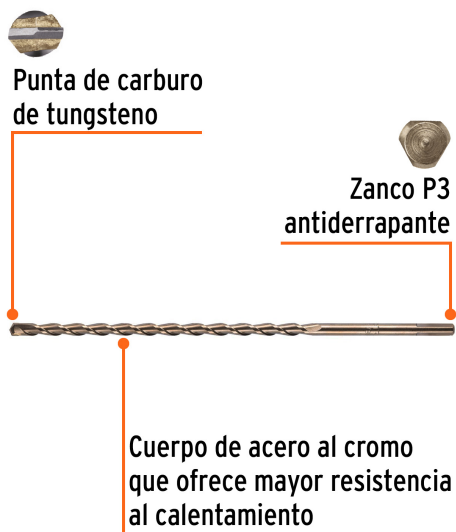

TRUPER

CÓDIGO: 11227 CLAVE: BCT-3/8X12

Broca para concreto de 3/8 x 12", Truper

- Cuerpo de acero al cromo que ofrece mayor resistencia al calentamiento
- Punta de carburo de tungsteno
- Zanco P3 antiderrapante
- Para rotomartillos (compatible con la mayoría de broqueros de mordaza)

Zanco P3 antiderrapante

Concreto

Ladrillo

Punta de carburo de tungsteno

Certificaciones y garantías

- Garantizado contra defectos de fabricación o mano de obra. La garantía se puede hacer válida con cualquier distribuidor de TRUPER

Especificaciones

Diámetro	3/8"
Zanco P3	11/32"
Largo total	12"
Empaque individual	Caja telescópica plástica
Inner	10
Master	50
Pallet	8000

Datos de Empaque (Medidas y pesos aproximados)

Inner	Medidas: Alto: 4.4 cm (1 3/4") Ancho: 4.4 cm (1 3/4") Largo: 30.3 cm (12") Peso: 1.1 kg (2.43 lb)
Master	Medidas: Alto: 5.2 cm (2") Ancho: 23.3 cm (9 1/4") Largo: 30.8 cm (12 1/4") Peso: 5.7 kg (12.57 lb)

País de origen

Fabricado en China bajo las estrictas especificaciones de Truper

Imagenes complementarias

EMPAQUE INNER

Contiene: 10 piezas

Peso: 1.1 kg (2.43 lb)

Imágenes complementarias

EMPAQUE MASTER