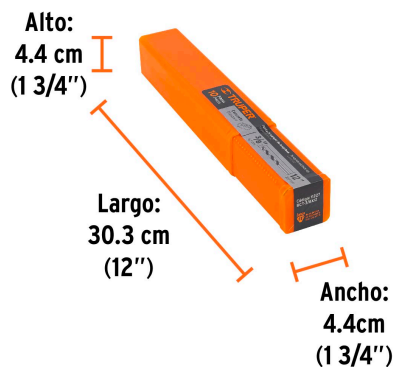

TRUPER

CÓDIGO: 11227 CLAVE: BCT-3/8X12

Broca para concreto de 3/8 x 12", Truper

- Cuerpo de acero al cromo que ofrece mayor resistencia al calentamiento
- Punta de carburo de tungsteno
- Zanco P3 antiderrapante
- Para rotomartillos (compatible con la mayoría de broqueros de mordaza)

Especificaciones

Diámetro	3/8"
Zanco P3	11/32"
Largo total	12"
Empaque individual	Caja telescópica plástica
Inner	10
Master	50
Pallet	8000

Datos de Empaque (Medidas y pesos aproximados)

Inner	Medidas: Alto: 4.4 cm (1 3/4") Ancho: 4.4 cm (1 3/4") Largo: 30.3 cm (12") Peso: 1.1 kg (2.43 lb)
Master	Medidas: Alto: 5.2 cm (2") Ancho: 23.3 cm (9 1/4") Largo: 30.8 cm (12 1/4") Peso: 5.7 kg (12.57 lb)

País de origen

Fabricado en China bajo las estrictas especificaciones de Truper

Imagenes complementarias

EMPAQUE INNER

Contiene: 10 piezas

Peso: 1.1 kg (2.43 lb)

Imágenes complementarias

EMPAQUE MASTER

Contiene: 5 inner (50 piezas)

Peso: 5.7 kg (12.57 lb)