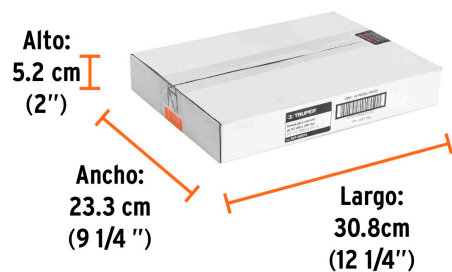

TRUPER

CÓDIGO: 11227 CLAVE: BCT-3/8X12

Broca para concreto de 3/8 x 12", Truper

- Cuerpo de acero al cromo que ofrece mayor resistencia al calentamiento
- Punta de carburo de tungsteno
- Zanco P3 antiderrapante
- Para rotomartillos (compatible con la mayoría de broqueros de mordaza)

Especificaciones

Diámetro	3/8"
Zanco P3	11/32"
Largo total	12"
Empaque individual	Caja telescópica plástica
Inner	10
Master	50
Pallet	8000

Datos de Empaque (Medidas y pesos aproximados)

Inner	Medidas: Alto: 4.4 cm (1 3/4") Ancho: 4.4 cm (1 3/4") Largo: 30.3 cm (12") Peso: 1.1 kg (2.43 lb)
Master	Medidas: Alto: 5.2 cm (2") Ancho: 23.3 cm (9 1/4") Largo: 30.8 cm (12 1/4") Peso: 5.7 kg (12.57 lb)

País de origen

Fabricado en China bajo las estrictas especificaciones de Truper

Imagenes complementarias

EMPAQUE INNER

Contiene: 10 piezas

Peso: 1.1 kg (2.43 lb)

Imágenes complementarias

EMPAQUE MASTER

Contiene: 5 inner (50 piezas)

Peso: 5.7 kg (12.57 lb)