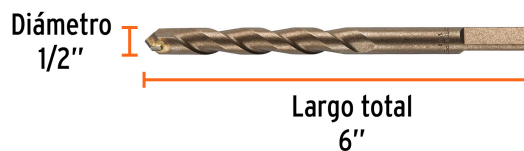

TRUPER

CÓDIGO: 11230 CLAVE: BCT-1/2X6

Broca para concreto de 1/2 x 6", Truper

- Cuerpo de acero al cromo que ofrece mayor resistencia al calentamiento
- Punta de carburo de tungsteno
- Zanco P3 antiderrapante
- Para rotomartillos (compatible con la mayoría de broqueros de mordaza)

Especificaciones

Diámetro	1/2"
Zanco P3	13/32"
Largo total	6"
Empaque individual	Caja telescópica plástica
Inner	10
Master	50
Pallet	13200

Datos de Empaque (Medidas y pesos aproximados)

Inner	Medidas: Alto: 4.4 cm (1 3/4") Ancho: 4.4 cm (1 3/4") Largo: 15.6 cm (6 1/4") Peso: 0.87 kg (1.92 lb)
Master	Medidas: Alto: 17.2 cm (6 3/4") Ancho: 5.3 cm (2") Largo: 23 cm (9") Peso: 4.4 kg (9.70 lb)

País de origen

Fabricado en China bajo las estrictas especificaciones de Truper

Imágenes complementarias

EMPAQUE INNER

Contiene: 10 piezas

Peso: 0.87 kg (1.92 lb)

Imágenes complementarias

EMPAQUE MASTER