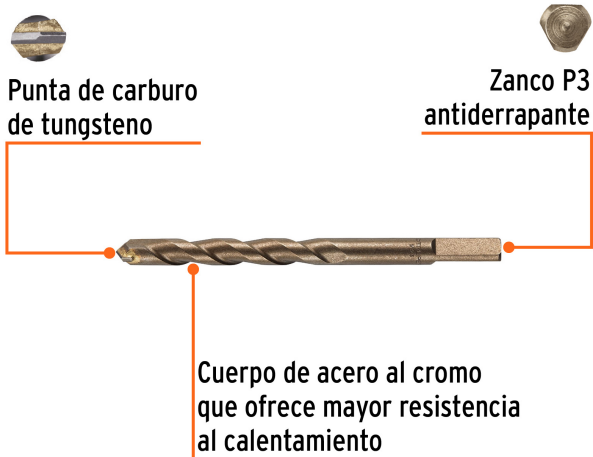

TRUPER

CÓDIGO: 11230 CLAVE: BCT-1/2X6

Broca para concreto de 1/2 x 6", Truper

- Cuerpo de acero al cromo que ofrece mayor resistencia al calentamiento
- Punta de carburo de tungsteno
- Zanco P3 antiderrapante
- Para rotomartillos (compatible con la mayoría de broqueros de mordaza)

Zanco P3
antiderrapante

Concreto

Ladrillo

Punta de
carburo de
tungsteno

Certificaciones y garantías

- Garantizado contra defectos de fabricación o mano de obra. La garantía se puede hacer válida con cualquier distribuidor de TRUPER

Especificaciones

Diámetro	1/2"
Zanco P3	13/32"
Largo total	6"
Empaque individual	Caja telescópica plástica
Inner	10
Master	50
Pallet	13200

Datos de Empaque (Medidas y pesos aproximados)

Inner	Medidas: Alto: 4.4 cm (1 3/4") Ancho: 4.4 cm (1 3/4") Largo: 15.6 cm (6 1/4") Peso: 0.87 kg (1.92 lb)
Master	Medidas: Alto: 17.2 cm (6 3/4") Ancho: 5.3 cm (2") Largo: 23 cm (9") Peso: 4.4 kg (9.70 lb)

País de origen

Fabricado en China bajo las estrictas especificaciones de Truper

Imágenes complementarias

EMPAQUE INNER

Contiene: 10 piezas

Peso: 0.87 kg (1.92 lb)

Imágenes complementarias

EMPAQUE MASTER