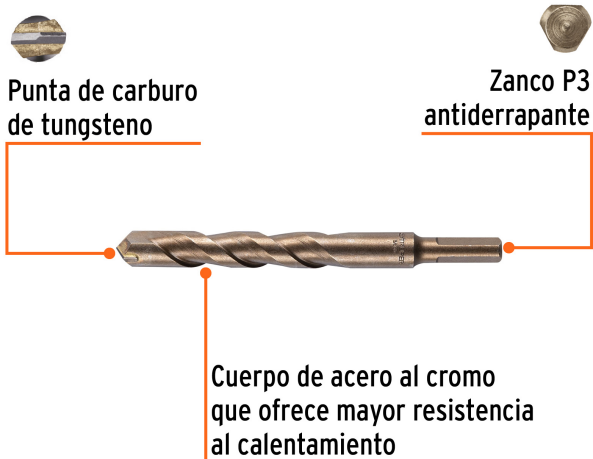

Imágenes complementarias