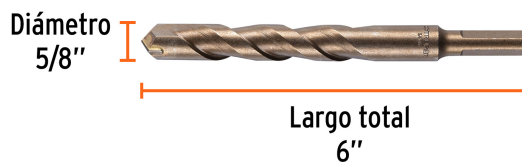

TRUPER

CÓDIGO: 11236 CLAVE: BCT-5/8X6

Broca para concreto de 5/8 x 6", Truper

- Cuerpo de acero al cromo que ofrece mayor resistencia al calentamiento
- Punta de carburo de tungsteno
- Zanco P3 antiderrapante
- Para rotomartillos (compatible con la mayoría de broqueros de mordaza)

Especificaciones

Diámetro	5/8"
Zanco P3	3/8"
Largo total	6"
Empaque individual	Caja telescópica plástica
Inner	5
Master	50
Pallet	6000

Datos de Empaque (Medidas y pesos aproximados)

Inner	Medidas: Alto: 4.4 cm (1 3/4") Ancho: 4.4 cm (1 3/4") Largo: 15.6 cm (6 1/4") Peso: 0.71 kg (1.57 lb)
Master	Medidas: Alto: 17.5 cm (7") Ancho: 10.5 cm (4 1/4") Largo: 23 cm (9") Peso: 7.22 kg (15.92 lb)

País de origen

Fabricado en China bajo las estrictas especificaciones de GRUPO TRUPER

Imágenes complementarias

EMPAQUE INNER

Contiene: 5 piezas

Peso: 0.71 kg (1.57 lb)

Imágenes complementarias

EMPAQUE MASTER

Contiene: 10 inner (50 piezas)

Peso: 7.22 kg (15.92 lb)