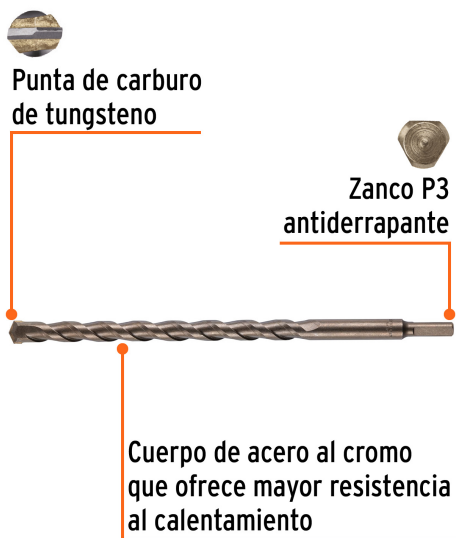

TRUPER

CÓDIGO: 11239 CLAVE: BCT-5/8X12

Broca para concreto de 5/8 x 12", Truper

- Cuerpo de acero al cromo que ofrece mayor resistencia al calentamiento
- Punta de carburo de tungsteno
- Zanco P3 antiderrapante
- Para rotomartillos (compatible con la mayoría de broqueros de mordaza)

Zanco P3 antiderrapante

Concreto

Ladrillo

Punta de carburo de tungsteno

Certificaciones y garantías

- Garantizado contra defectos de fabricación o mano de obra. La garantía se puede hacer válida con cualquier distribuidor de TRUPER

Especificaciones

Diámetro	5/8"
Zanco P3	3/8"
Largo total	12"
Empaque individual	Caja telescópica plástica
Pallet	2400
Inner	5
Master	10

Datos de Empaque (Medidas y pesos aproximados)

Inner	Medidas: Alto: 4.3 cm (1 3/4") Ancho: 4.3 cm (1 3/4") Largo: 30.3 cm (12") Peso: 1.47 kg (3.24 lb)
Master	Medidas: Alto: 9.6 cm (3 3/4") Ancho: 5.2 cm (2") Largo: 32 cm (12 1/2") Peso: 3 kg (6.61 lb)

País de origen

Fabricado en China bajo las estrictas especificaciones de GRUPO TRUPER

Imágenes complementarias

Contiene: 5 piezas

Peso: 1.47 kg (3.24 lb)

Imágenes complementarias

EMPAQUE MASTER

Contiene: 10 piezas