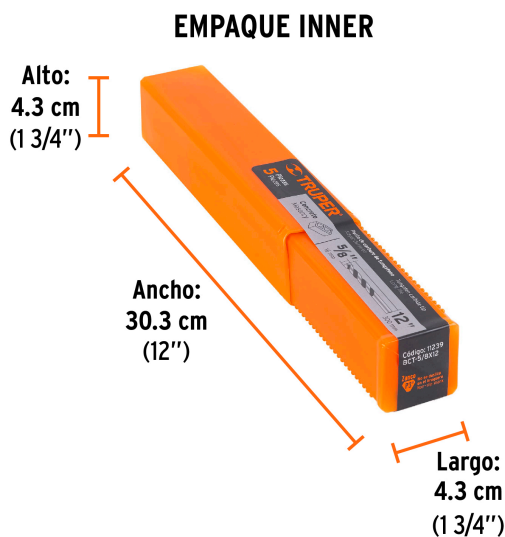

TRUPER

CÓDIGO: 11239 CLAVE: BCT-5/8X12

Broca para concreto de 5/8 x 12", Truper

- Cuerpo de acero al cromo que ofrece mayor resistencia al calentamiento
- Punta de carburo de tungsteno
- Zanco P3 antiderrapante
- Para rotomartillos (compatible con la mayoría de broqueros de mordaza)

Especificaciones

Diámetro	5/8"
Zanco P3	3/8"
Largo total	12"
Empaque individual	Caja telescópica plástica
Pallet	2400
Inner	5
Master	10

Datos de Empaque (Medidas y pesos aproximados)

Inner	Medidas: Alto: 4.3 cm (1 3/4") Ancho: 4.3 cm (1 3/4") Largo: 30.3 cm (12") Peso: 1.47 kg (3.24 lb)
Master	Medidas: Alto: 9.6 cm (3 3/4") Ancho: 5.2 cm (2") Largo: 32 cm (12 1/2") Peso: 3 kg (6.61 lb)

País de origen

Fabricado en China bajo las estrictas especificaciones de GRUPO TRUPER

Imágenes complementarias

Contiene: 5 piezas

Peso: 1.47 kg (3.24 lb)

Imágenes complementarias

EMPAQUE MASTER

Contiene: 10 piezas

Peso: 3 kg (6.61 lb)