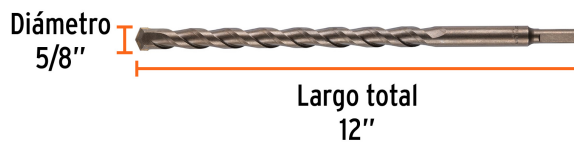

Imágenes complementarias

Contiene: 5 piezas

Peso: 1.47 kg (3.24 lb)