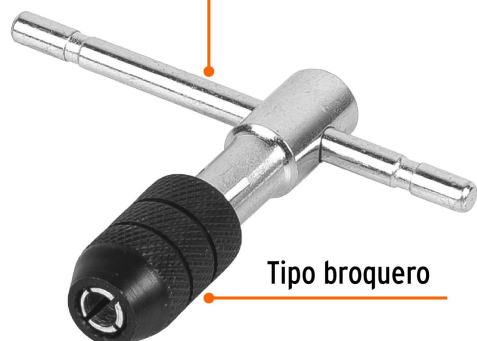

TRUPER

CÓDIGO: 11439 CLAVE: MAN-T-1/4

Maneral en T para machuelo 1/4", Truper

- Mordaza pavonada anticorrosión tipo broquero
- Manija deslizante para mayor palanca
- Ideal para herramientas de vástago cuadrado

Especificaciones

Medida	1/4" (6 mm)
Empaque individual	Caja
Pallet	4536
Inner	6
Master	36

País de origen

Fabricado en China bajo las estrictas especificaciones de GRUPO TRUPER

Imagenes complementarias

Manija deslizable
para mayor palanca

Largo
83 mm