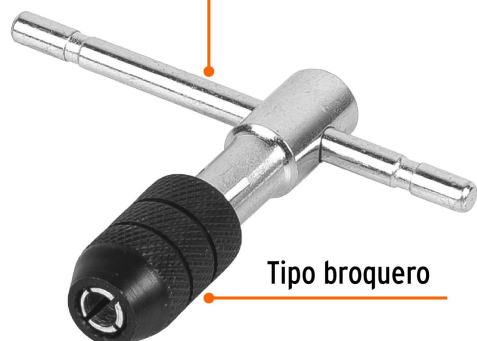

TRUPER

CÓDIGO: 11439 CLAVE: MAN-T-1/4

Maneral en T para machuelo 1/4", Truper

- Mordaza pavonada anticorrosión tipo broquero
- Manija deslizable para mayor palanca
- Ideal para herramientas de vástago cuadrado

Especificaciones

Medida	1/4" (6 mm)
Empaque individual	Caja
Pallet	4536
Inner	6
Master	36

País de origen

Fabricado en China bajo las estrictas especificaciones de GRUPO TRUPER

Imagenes complementarias

Manija deslizable
para mayor palanca

Largo
83 mm