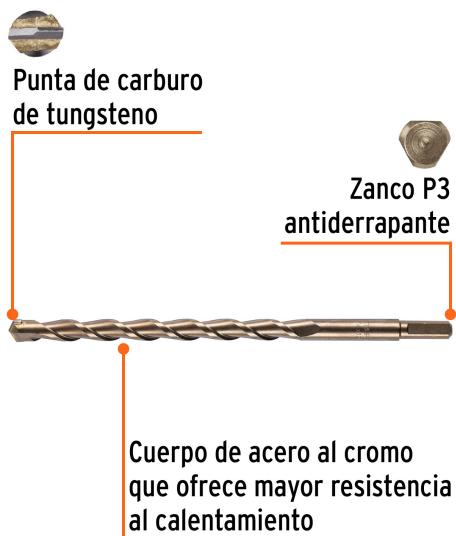

TRUPER

CÓDIGO: 11245 CLAVE: BCT-3/4X12

Broca para concreto de 3/4 x 12", Truper

- Cuerpo de acero al cromo que ofrece mayor resistencia al calentamiento
- Punta de carburo de tungsteno
- Zanco P3 antiderrapante
- Para rotomartillos (compatible con la mayoría de broqueros de mordaza)

Zanco P3 antiderrapante

Concreto

Ladrillo

Punta de carburo de tungsteno

Certificaciones y garantías

- Garantizado contra defectos de fabricación o mano de obra. La garantía se puede hacer válida con cualquier distribuidor de TRUPER

Especificaciones

Diámetro	3/4"
Zanco P3	1/2"
Largo total	12"
Empaque individual	Caja telescópica plástica
Pallet	2160
Inner	1
Master	10

Datos de Empaque (Medidas y pesos aproximados)

Empaque Individual	Medidas: Alto: 3.5 cm (1 1/4") Ancho: 3.5 cm (1 1/4") Largo: 30.1 cm (11 3/4") Peso: 0.36 kg (0.79 lb)
Master	Medidas: Alto: 7.7 cm (3") Ancho: 18.4 cm (7 1/4") Largo: 30.8 cm (12 1/4") Peso: 3.8 kg (8.38 lb)

País de origen

Fabricado en China bajo las estrictas especificaciones de GRUPO TRUPER

Imágenes complementarias

EMPAQUE INDIVIDUAL

Imágenes complementarias

EMPAQUE MASTER

Contiene: 10 piezas

Peso: 3.8 kg (8.38 lb)