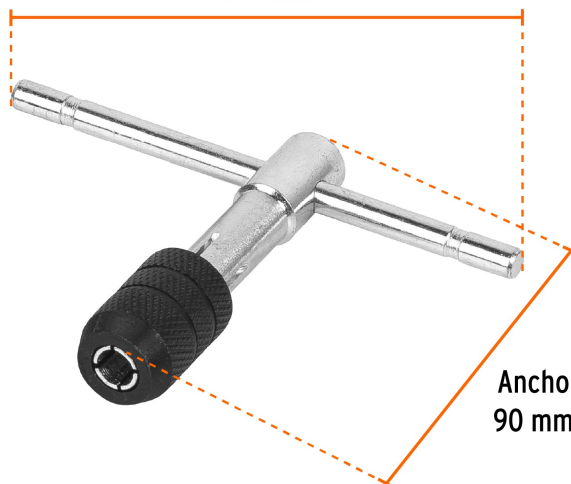

TRUPER

CÓDIGO: 11440 CLAVE: MAN-T-1/2

Maneral en T para machuelo 1/2", Truper

- Mordaza pavonada anticorrosión tipo broquero
- Manija deslizable para mayor palanca
- Ideal para herramientas de vástago cuadrado

Especificaciones

Medida	1/2" (13 mm)
Empaque individual	Caja
Inner	6
Master	36
Pallet	2520

País de origen

Fabricado en China bajo las estrictas especificaciones de GRUPO TRUPER

Imágenes complementarias

Manija deslizable
para mayor palanca

Tipo broquero

Largo
120 mm

Ancho
90 mm