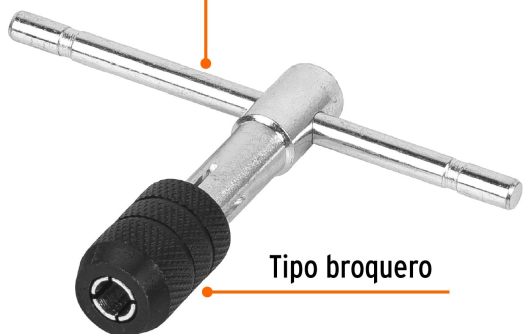

TRUPER

CÓDIGO: 11440 CLAVE: MAN-T-1/2

Maneral en T para machuelo 1/2", Truper

- Mordaza pavonada anticorrosión tipo broquero
- Manija deslizable para mayor palanca
- Ideal para herramientas de vástago cuadrado

Especificaciones

Medida	1/2" (13 mm)
Empaque individual	Caja
Inner	6
Master	36
Pallet	2520

País de origen

Fabricado en China bajo las estrictas especificaciones de GRUPO TRUPER

Imágenes complementarias

Manija deslizable
para mayor palanca

Tipo broquero

Largo
120 mm

Ancho
90 mm