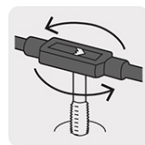

TRUPER

CÓDIGO: 11434 CLAVE: MAN-GA-1/4

## Maneral tipo garrote para machuelo 1/4", Truper

- Mordaza ajustable para mayor control
- Ideal para herramientas de vástago cuadrado