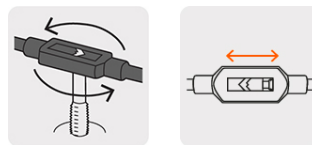

TRUPER

CÓDIGO: 11436 CLAVE: MAN-GA-1/2

## Maneral tipo garrote para machuelo 1/2", Truper

- Mordaza ajustable para mayor control
- Ideal para herramientas de vástago cuadrado

Mordaza

### País de origen

Fabricado en China bajo las estrictas especificaciones de GRUPO TRUPER

Imágenes complementarias

Mordaza ajustable  
para mayor control

Largo  
281 mm

Diámetro  
9.7 mm