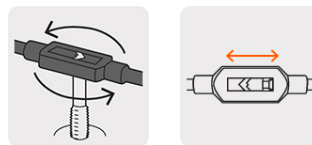

TRUPER

CÓDIGO: 11437 CLAVE: MAN-GA-3/4

Maneral tipo garrote para machuelo 3/4", Truper

- Mordaza ajustable para mayor control
- Ideal para herramientas de vástago cuadrado

Mordaza

Certificaciones y garantías

- Garantizado contra defectos de fabricación o mano de obra. La garantía se puede hacer válida con cualquier distribuidor de TRUPER

Especificaciones

Medida	3/4" (19 mm)
Empaque individual	Caja
Pallet	1620
Inner	6
Master	36

País de origen

Fabricado en China bajo las estrictas especificaciones de GRUPO TRUPER

Imágenes complementarias

Mordaza ajustable
para mayor control

Largo
389 mm

Diámetro
11.9 mm