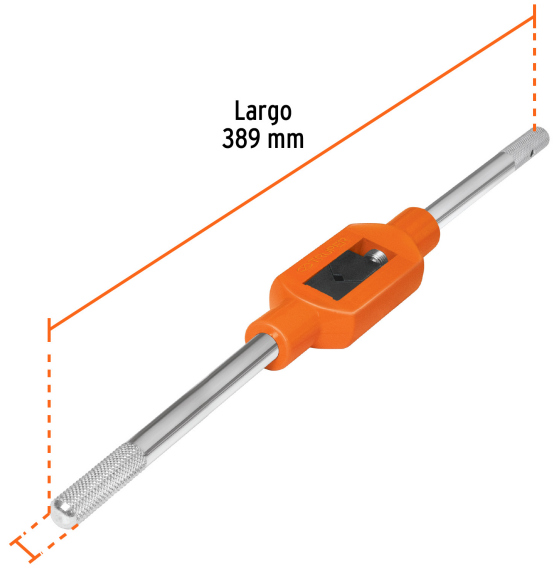

TRUPER

CÓDIGO: 11437 CLAVE: MAN-GA-3/4

Maneral tipo garrote para machuelo 3/4", Truper

- Mordaza ajustable para mayor control
- Ideal para herramientas de vástago cuadrado

Mordaza

Certificaciones y garantías

- Garantizado contra defectos de fabricación o mano de obra. La garantía se puede hacer válida con cualquier distribuidor de TRUPER

Especificaciones

Medida	3/4" (19 mm)
Empaque individual	Caja
Pallet	1620
Inner	6
Master	36

País de origen

Fabricado en China bajo las estrictas especificaciones de GRUPO TRUPER

Imágenes complementarias

Mordaza ajustable
para mayor control

Largo
389 mm

Diámetro
11.9 mm