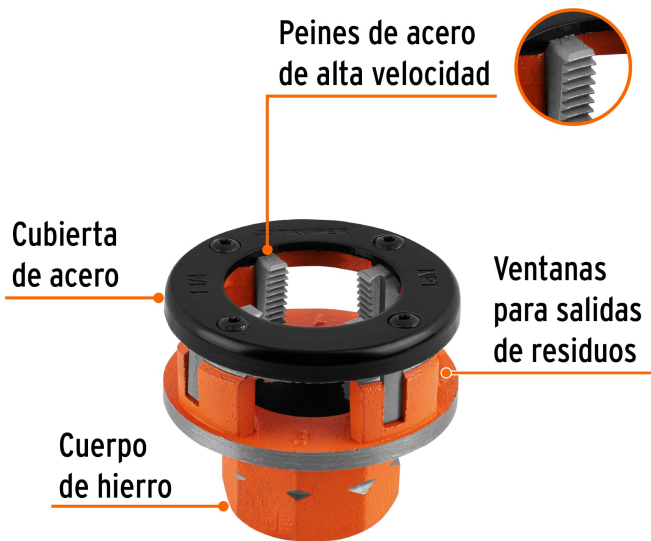

TRUPER

CÓDIGO: 13080 CLAVE: D-850-1-1/4

Dado 1-1/4" para tarrajas TA-850 y TA-851, Truper

- Cuerpo de hierro maleable y cubierta de acero
- Peines reemplazables en acero al cromo
- Ventanas para salida de residuos
- Para juego de tarrajas modelos TA-850 y TA-851 marca Truper®

Certificaciones y garantías

Especificaciones

Medida	1 1/4"
Cuerda	1 1/2" NPT
Empaque individual	Caja
Pallet	800
Inner	1
Master	8

País de origen

Fabricado en China bajo las estrictas especificaciones de GRUPO TRUPER

Imágenes complementarias

Medida

1 1/4" NPT

Para juego de tarrajas

TA-851