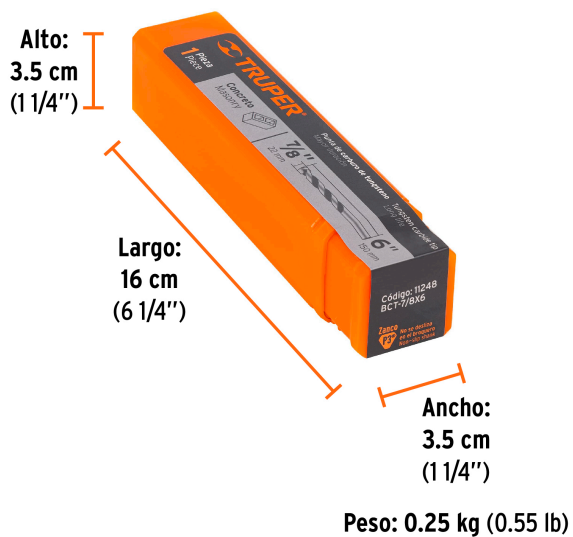

EMPAQUE INDIVIDUAL