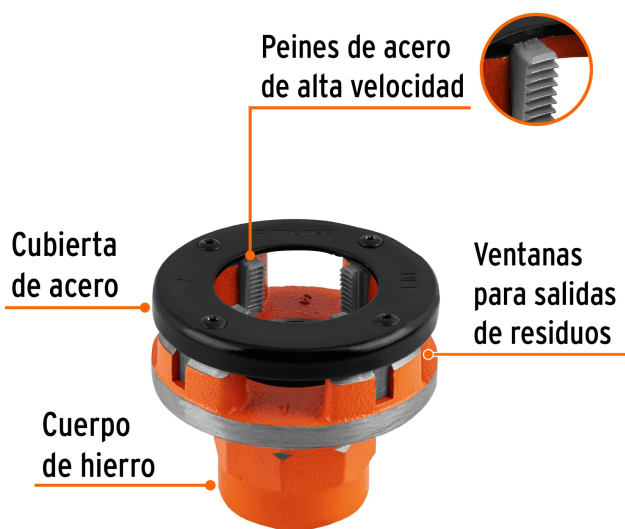

TRUPER

CÓDIGO: 13084 CLAVE: D-850-2

## Dado 2" para tarrajas TA-850 y TA-851, Truper

- Cuerpo de hierro maleable y cubierta de acero
- Peines reemplazables en acero al cromo
- Ventanas para salida de residuos
- Para juego de tarrajas modelos TA-850 y TA-851 marca Truper®

### Especificaciones

Medida	2"
Cuerda	11 1/2" NPT
Empaque individual	Caja
Pallet	512
Inner	1
Master	8

### País de origen

Fabricado en China bajo las estrictas especificaciones de GRUPO TRUPER

Imágenes complementarias

Medida

2" NPT

Para juego de tarrajas

TA-851