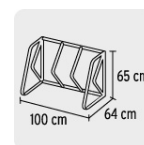

APLICA PARA
BONO

Certificaciones y garantías

- Garantizado contra defectos de fabricación o mano de obra. La garantía se puede hacer válida con cualquier distribuidor de TRUPER

Especificaciones

Base	100 cm
Altura	65 cm
Fondo	64 cm
Empaque individual	Etiqueta
Pallet	1
Inner	1